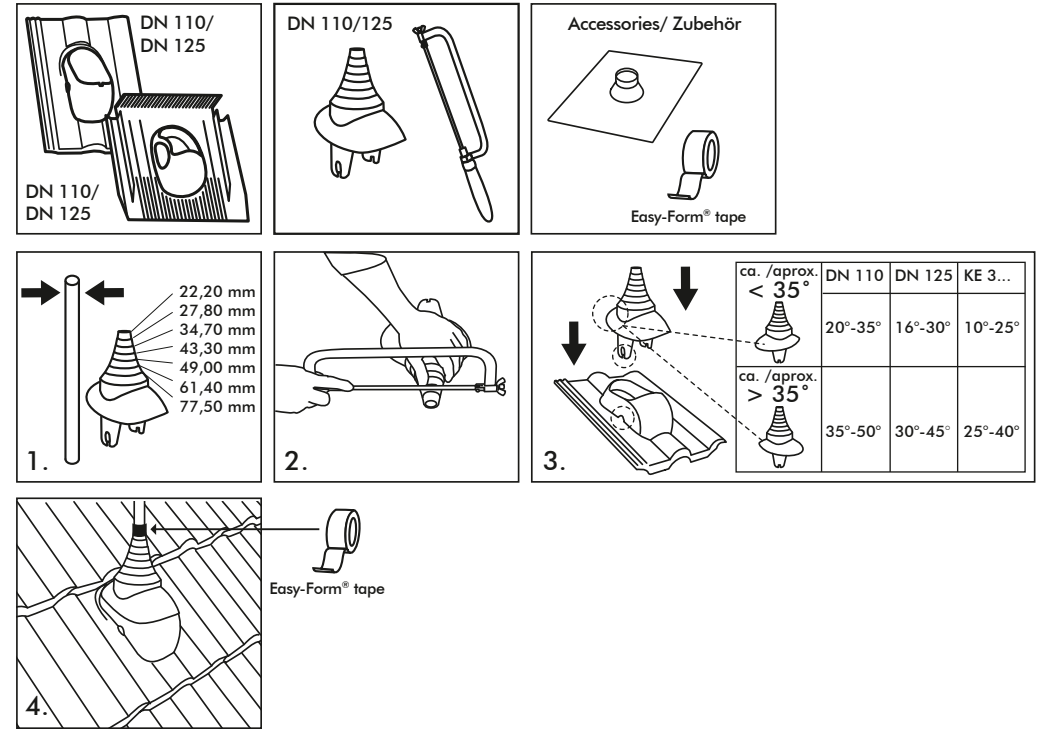

C Venduct® Antenna Outlet / Antennendurchgang