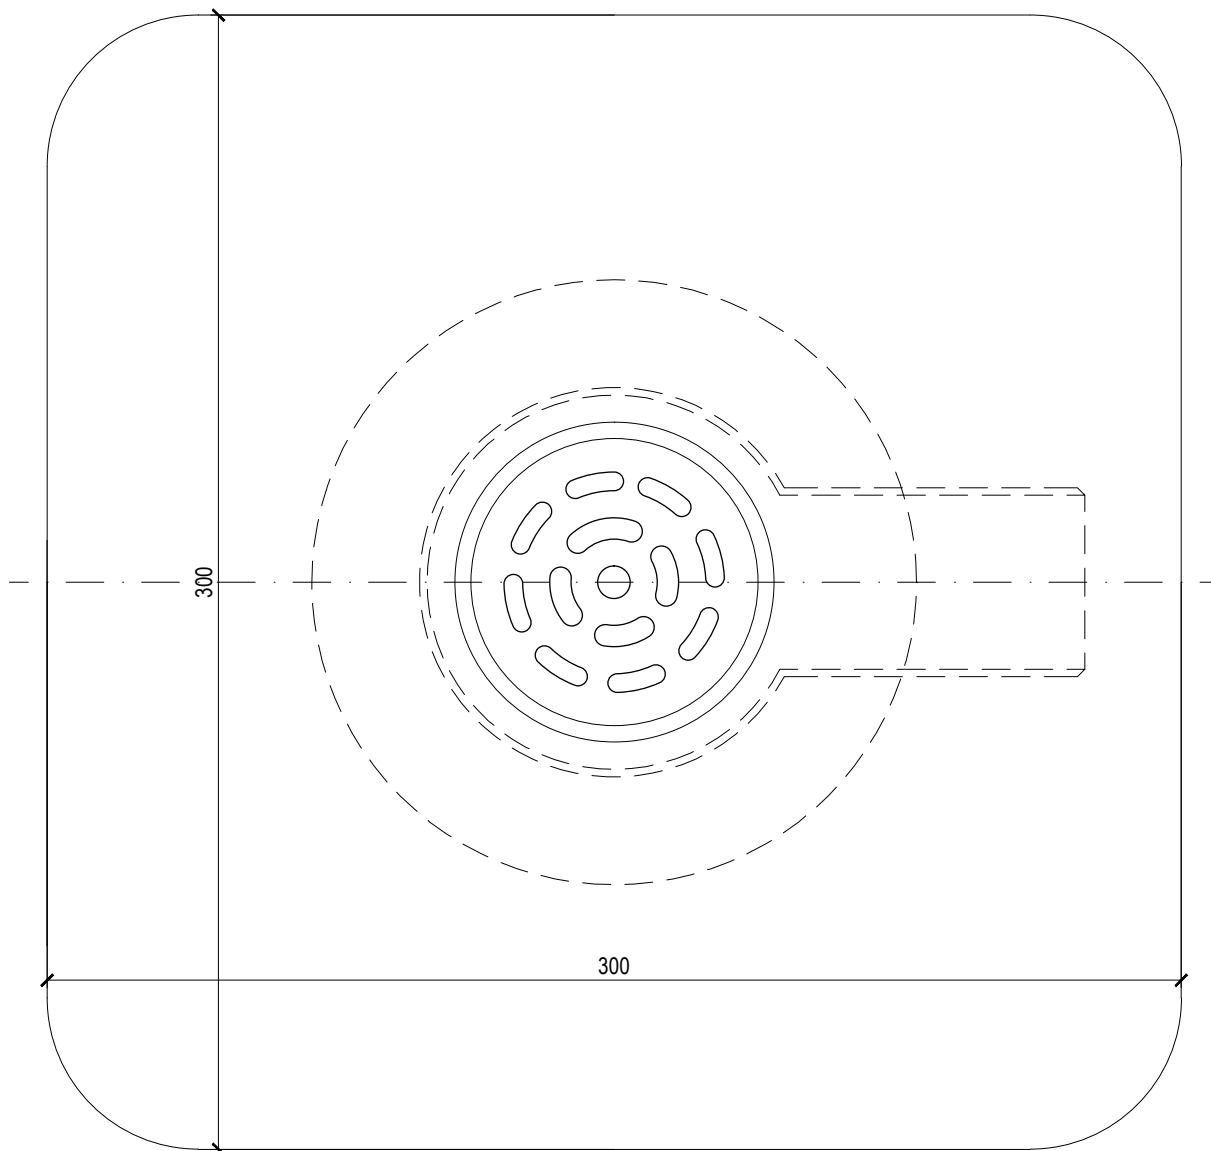

KF 6771 Flavent® Terrassen- / Dachablauf DN 50 senkrecht
mit Bitumen-Manschette

Technische Änderungen vorbehalten 01/19. Für Druckfehler wird keine Haftung übernommen. ® Eingetragenes Warenzeichen der Klöber GmbH.

KF 6772-02-99 Flavent® Terrassen- / Dachablauf DN 50 senkrecht mit Kunststoff-Manschette

Technische Änderungen vorbehalten 01/19. Für Druckfehler wird keine Haftung übernommen. ® Eingetragenes Warenzeichen der Klöber GmbH.

KF 6774 Flavent® Terrassen- / Dachablauf DN 50 abgewinkelt
mit Bitumen-Manschette

Technische Änderungen vorbehalten 01/19. Für Druckfehler wird keine Haftung übernommen. ® Eingetragenes Warenzeichen der Klöber GmbH.

KF 6775-02-99

Flavent® Terrassen- / Dachablauf DN 50 abgewinkelt
mit Kunststoff-Manschette

Technische Änderungen vorbehalten 01/19. Für Druckfehler wird keine Haftung übernommen. ® Eingetragenes Warenzeichen der Klöber GmbH.