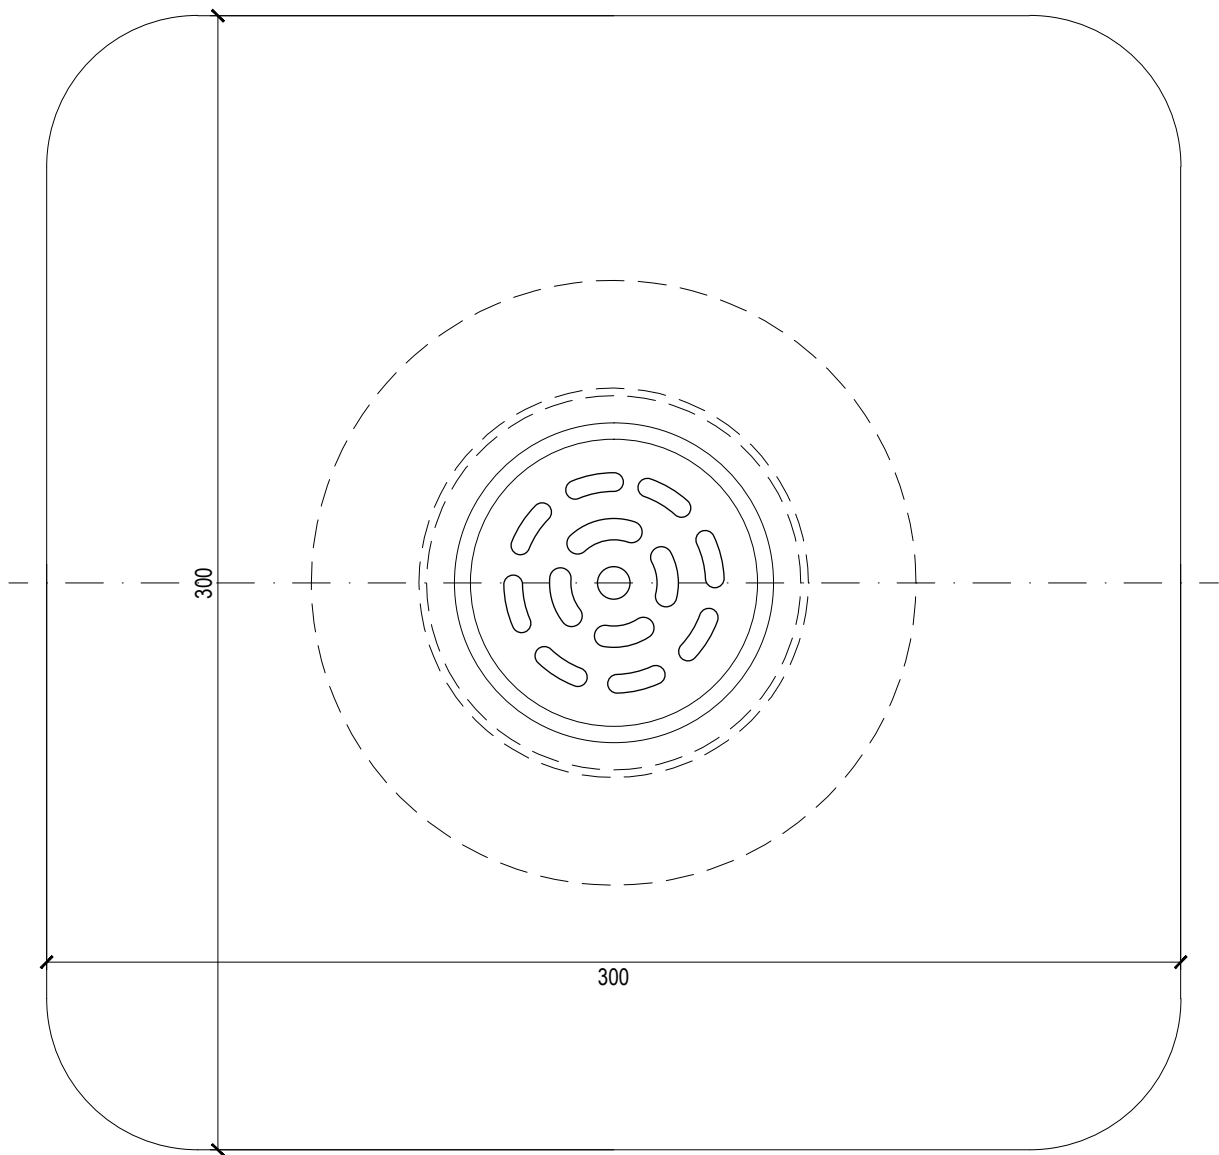

KF 6771 Flavent® Terrassen- / Dachablauf DN 50 senkrecht
mit Bitumen-Manschette

Technische Änderungen vorbehalten 01/19. Für Druckfehler wird keine Haftung übernommen. ® Eingetragenes Warenzeichen der Klöber GmbH.

KF 6772-02-99 Flavent® Terrassen- / Dachablauf DN 50 senkrecht mit Kunststoff-Manschette

Technische Änderungen vorbehalten 01/19. Für Druckfehler wird keine Haftung übernommen. ® Eingetragenes Warenzeichen der Klöber GmbH.

KF 6774 Flavent® Terrassen- / Dachablauf DN 50 abgewinkelt
mit Bitumen-Manschette

Technische Änderungen vorbehalten 01/19. Für Druckfehler wird keine Haftung übernommen. ® Eingetragenes Warenzeichen der Klöber GmbH.