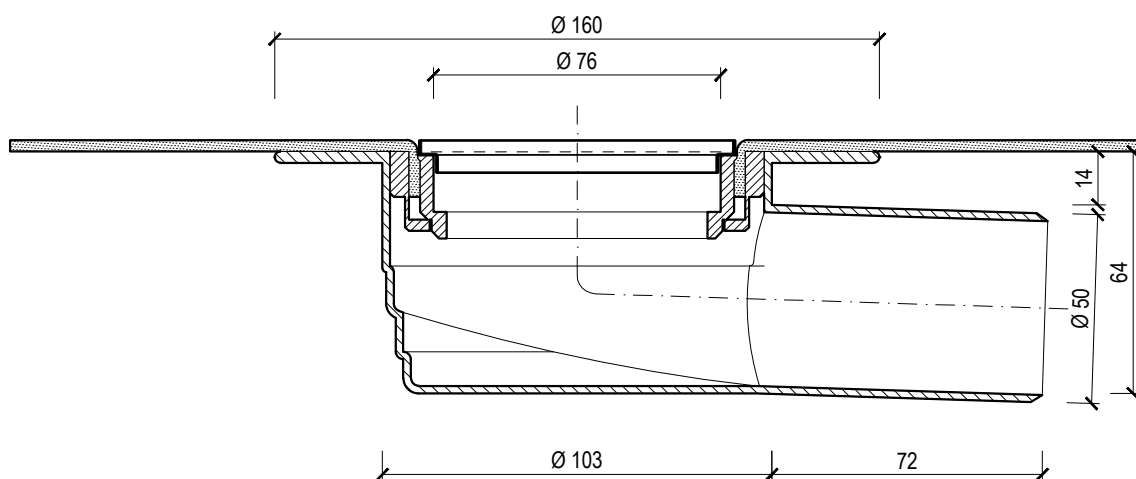

KF 6771 Flavent® Terrassen- / Dachablauf DN 50 senkrecht
mit Bitumen-Manschette

Technische Änderungen vorbehalten 01/19. Für Druckfehler wird keine Haftung übernommen. ® Eingetragenes Warenzeichen der Klöber GmbH.

KF 6772-02-99 Flavent® Terrassen- / Dachablauf DN 50 senkrecht mit Kunststoff-Manschette

Technische Änderungen vorbehalten 01/19. Für Druckfehler wird keine Haftung übernommen. ® Eingetragenes Warenzeichen der Klöber GmbH.

KF 6774 Flavent® Terrassen- / Dachablauf DN 50 abgewinkelt
mit Bitumen-Manschette

Technische Änderungen vorbehalten 01/19. Für Druckfehler wird keine Haftung übernommen. ® Eingetragenes Warenzeichen der Klöber GmbH.