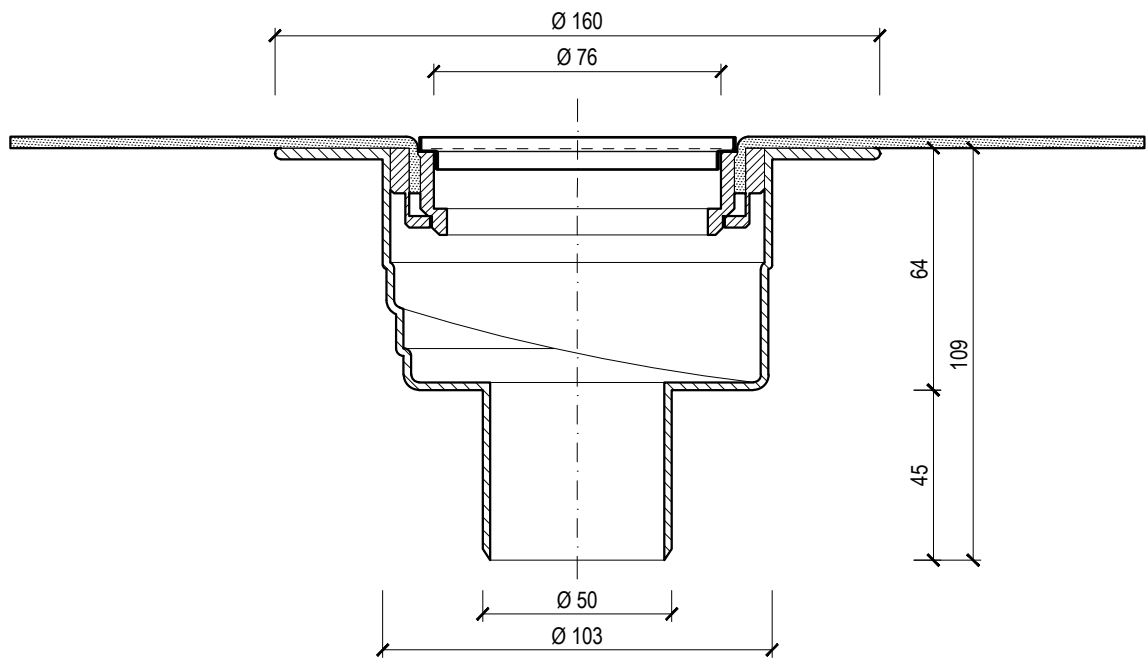

KF 6771 Flavent® Terrassen- / Dachablauf DN 50 senkrecht
mit Bitumen-Manschette

Technische Änderungen vorbehalten 01/19. Für Druckfehler wird keine Haftung übernommen. ® Eingetragenes Warenzeichen der Klöber GmbH.

KF 6772-02-99 Flavent® Terrassen- / Dachablauf DN 50 senkrecht mit Kunststoff-Manschette

Technische Änderungen vorbehalten 01/19. Für Druckfehler wird keine Haftung übernommen. ® Eingetragenes Warenzeichen der Klöber GmbH.

KF 6774 Flavent® Terrassen- / Dachablauf DN 50 abgewinkelt
mit Bitumen-Manschette

Technische Änderungen vorbehalten 01/19. Für Druckfehler wird keine Haftung übernommen. ® Eingetragenes Warenzeichen der Klöber GmbH.