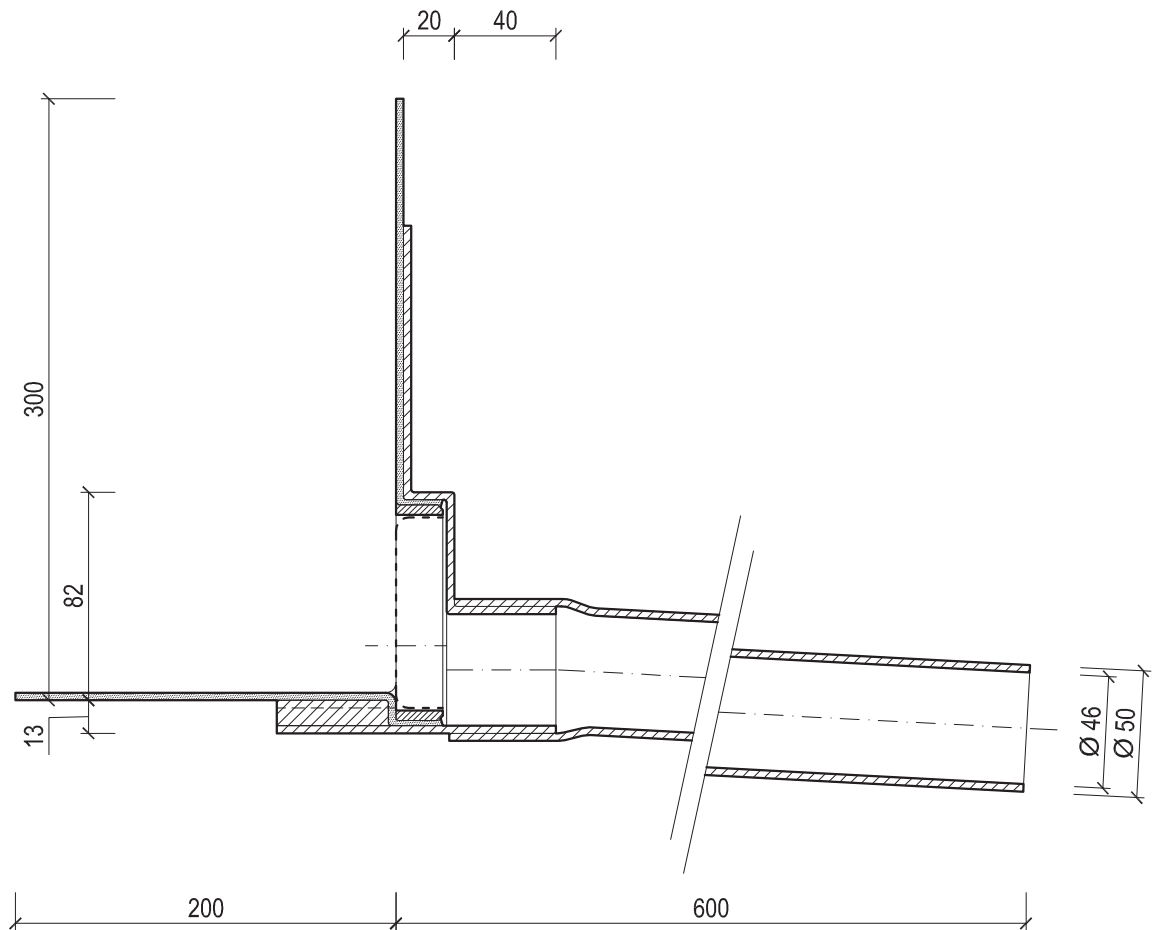

KF 6527-2-99

Flavent® Attika-/Balkonablauf DN 50 mit Kunststoff-Manschette

Technische Änderungen vorbehalten 06/18. Für Druckfehler wird keine Haftung übernommen. ® Eingetragenes Warenzeichen der Klüber GmbH.

KLÜBER