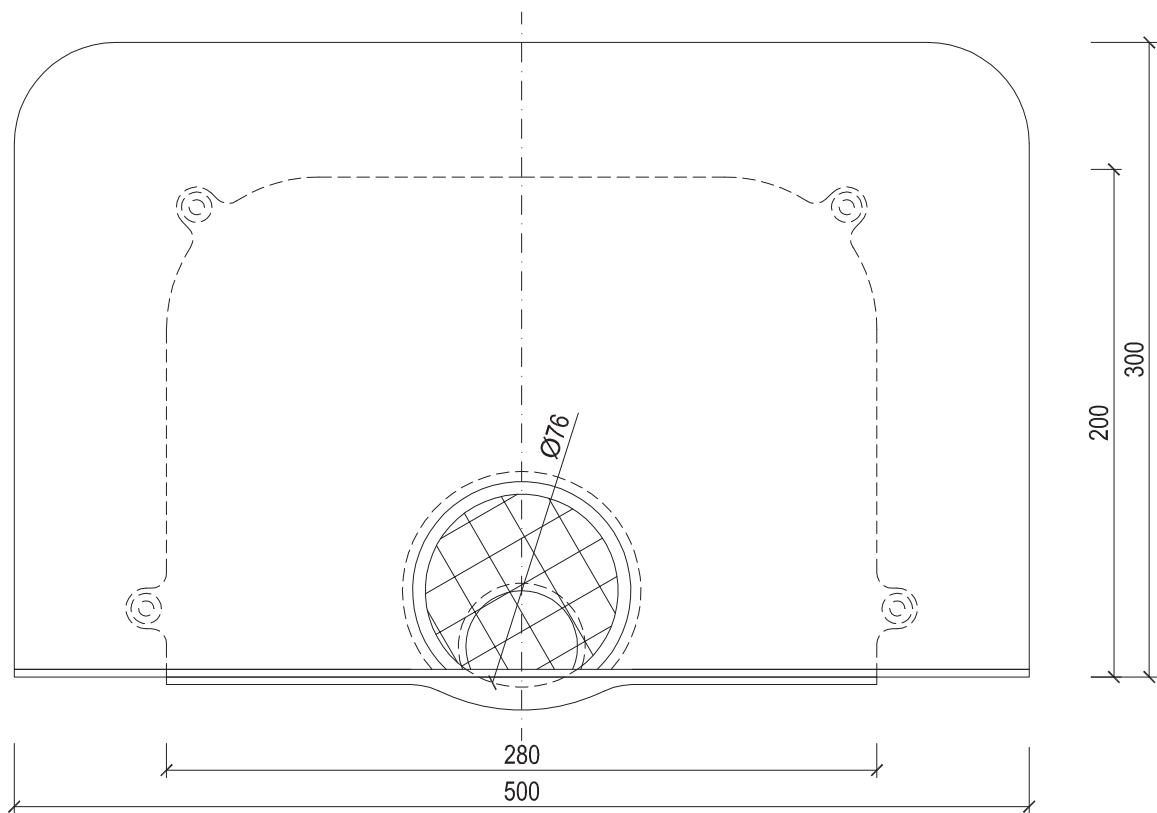

KF 6527-2-99

Flavent® Attika-/Balkonablauf DN 50 mit Kunststoff-Manschette

Technische Änderungen vorbehalten 06/18. Für Druckfehler wird keine Haftung übernommen. ® Eingetragenes Warenzeichen der Klüber GmbH.

KLÜBER