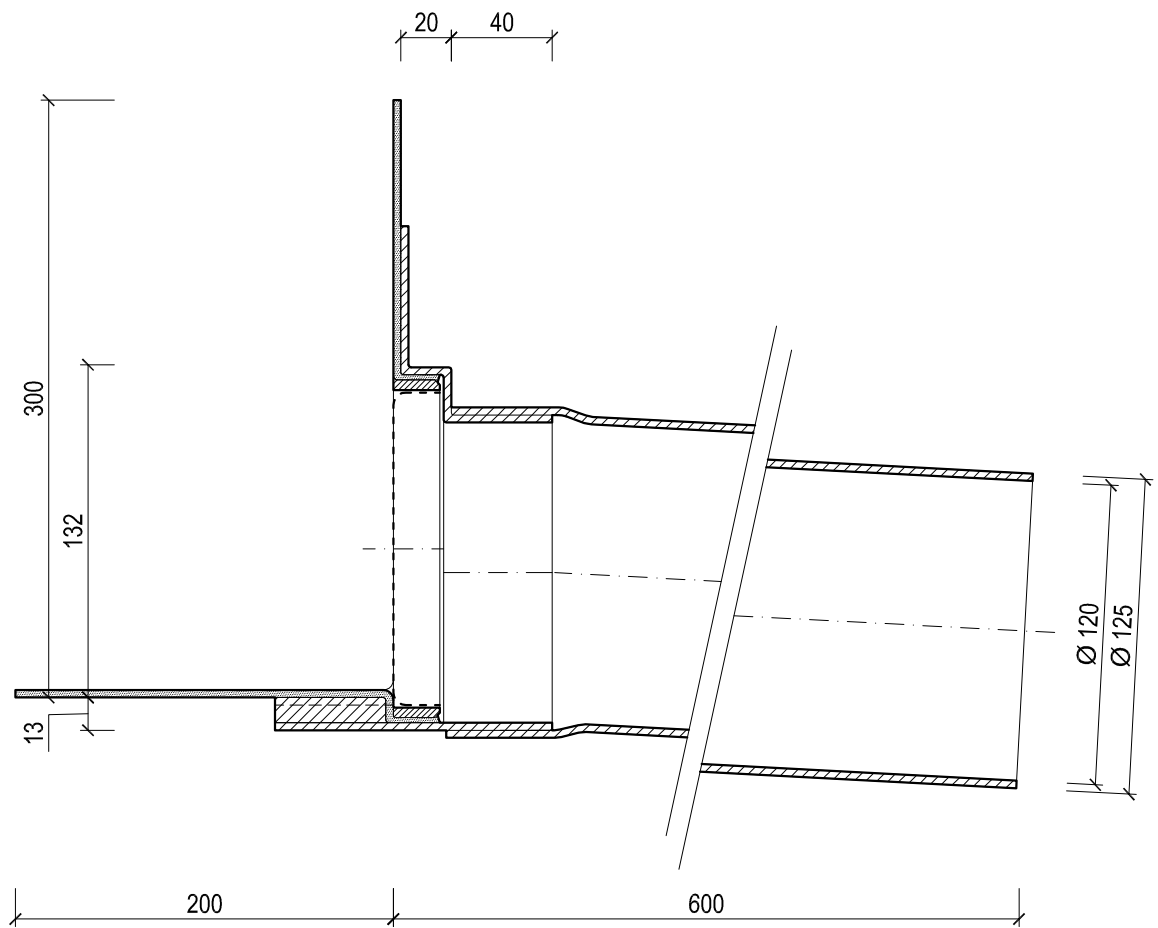

KF 6552-2-xx Flavent® Attika-/Balkonablauf DN 125 mit Kunststoff-Manschette

Technische Änderungen vorbehalten 06/18. Für Druckfehler wird keine Haftung übernommen. ® Eingetragenes Warenzeichen der Klüber GmbH.

KLÜBER