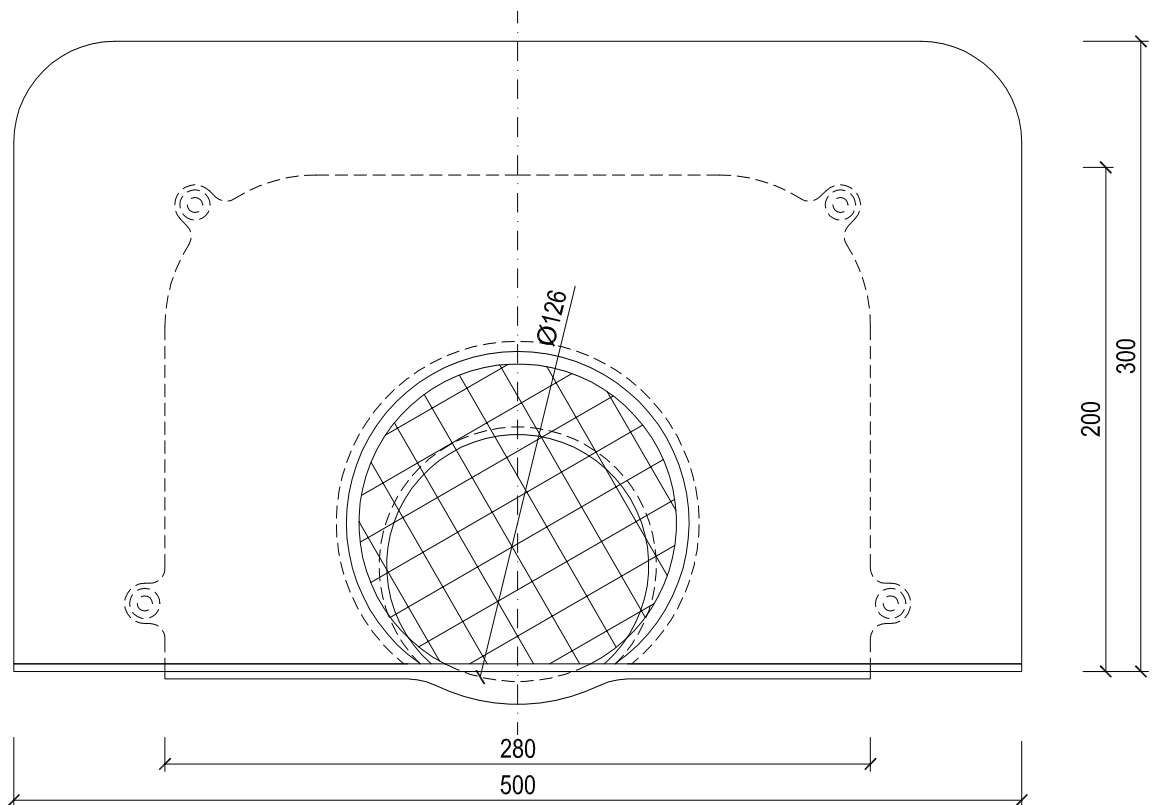

KF 6541-1 Flavent® Attika-/Balkonablauf DN 100 mit Bitumen-Manschette

Technische Änderungen vorbehalten 06/18. Für Druckfehler wird keine Haftung übernommen. ® Eingetragenes Warenzeichen der Klüber GmbH.

KLÜBER