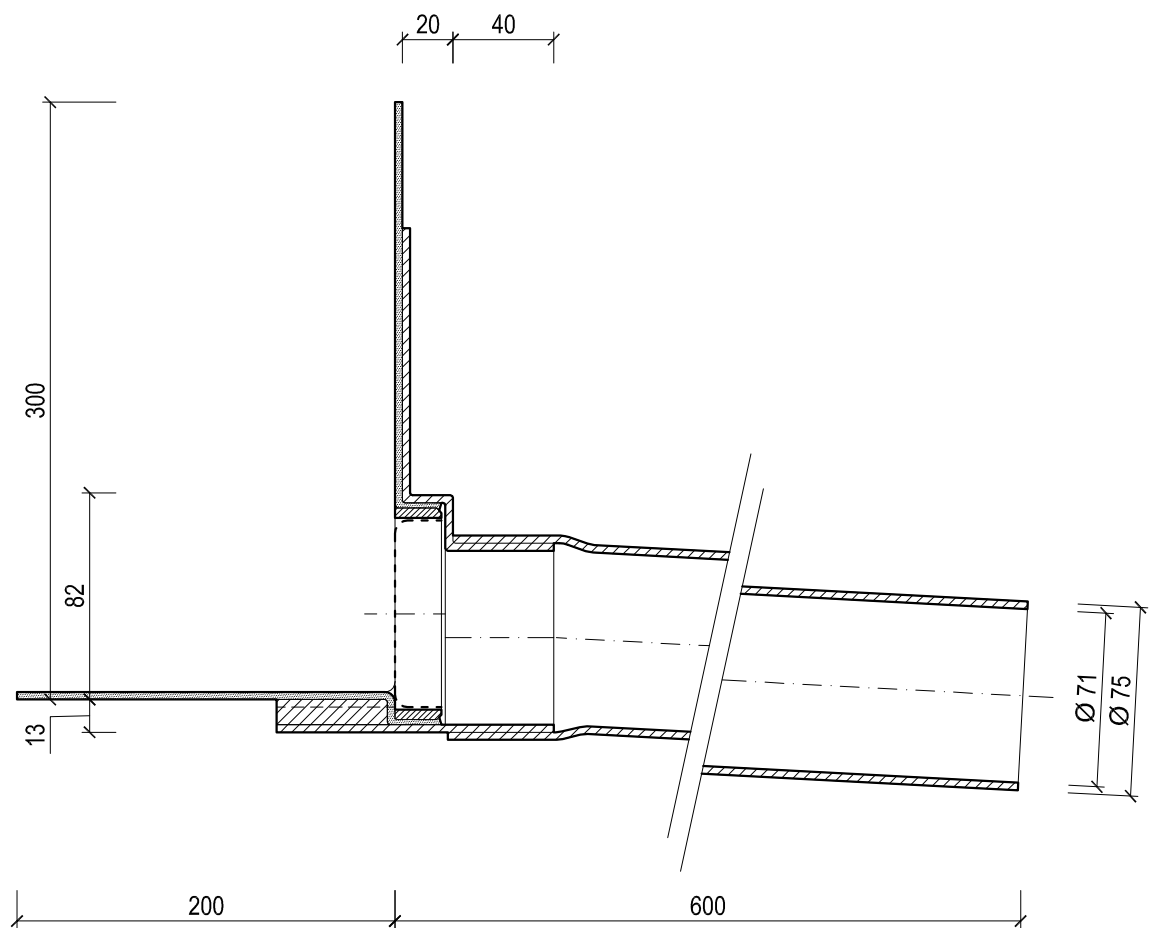

KF 6532-2-xx Flavent® Attika-/Balkonablauf DN 70 mit Kunststoff-Manschette

Technische Änderungen vorbehalten 06/18. Für Druckfehler wird keine Haftung übernommen. ® Eingetragenes Warenzeichen der Klüber GmbH.

KLÜBER