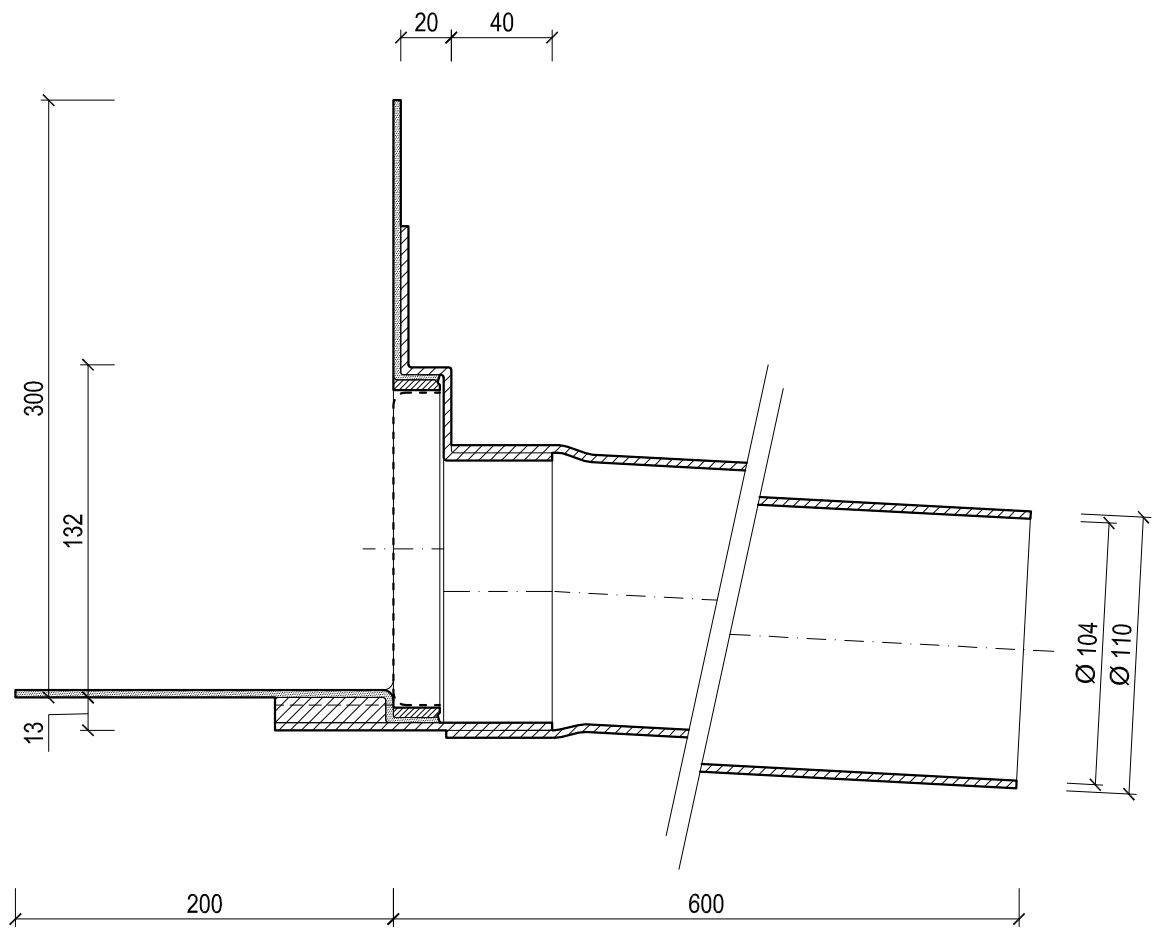

KF 6542-2-xx Flavent® Attika-/Balkonablauf DN 100 mit Kunststoff-Manschette

Technische Änderungen vorbehalten 06/18. Für Druckfehler wird keine Haftung übernommen. ® Eingetragenes Warenzeichen der Klüber GmbH.

KLÜBER