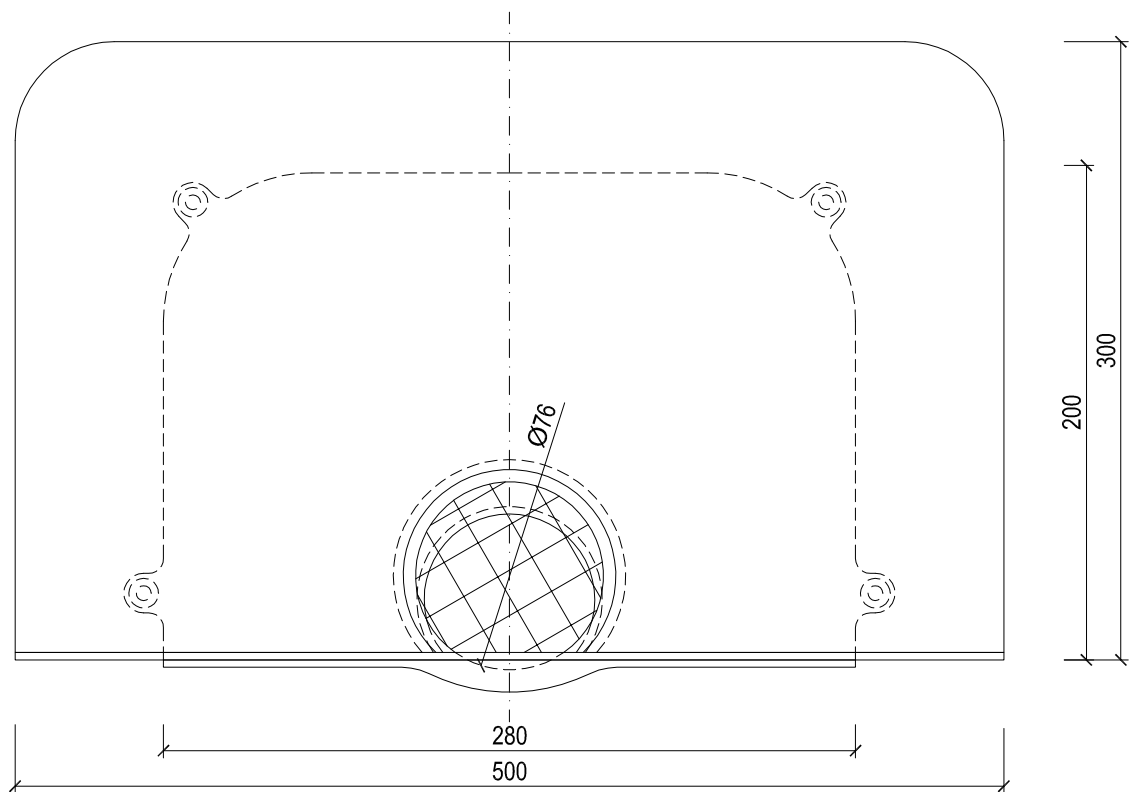

KF 6531-1 Flavent® Attika-/Balkonablauf DN 70 mit Bitumen-Manschette

Technische Änderungen vorbehalten 06/18. Für Druckfehler wird keine Haftung übernommen. ® Eingetragenes Warenzeichen der Klöber GmbH.

KLÖBER