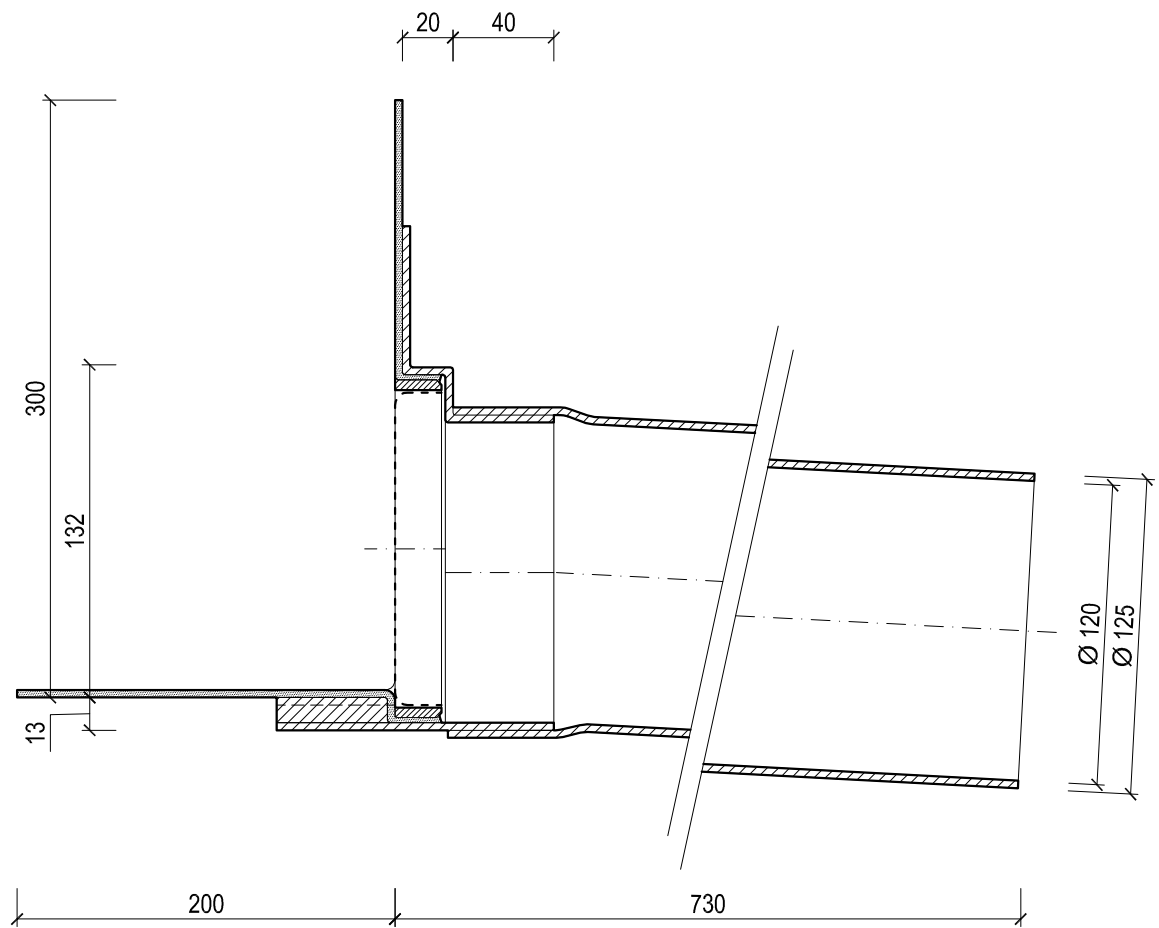

KF 6551-1 Flavent® Attika-/Balkonablauf DN 125 mit Bitumen-Manschette

Technische Änderungen vorbehalten 06/18. Für Druckfehler wird keine Haftung übernommen. ® Eingetragenes Warenzeichen der Klüber GmbH.

KLÜBER