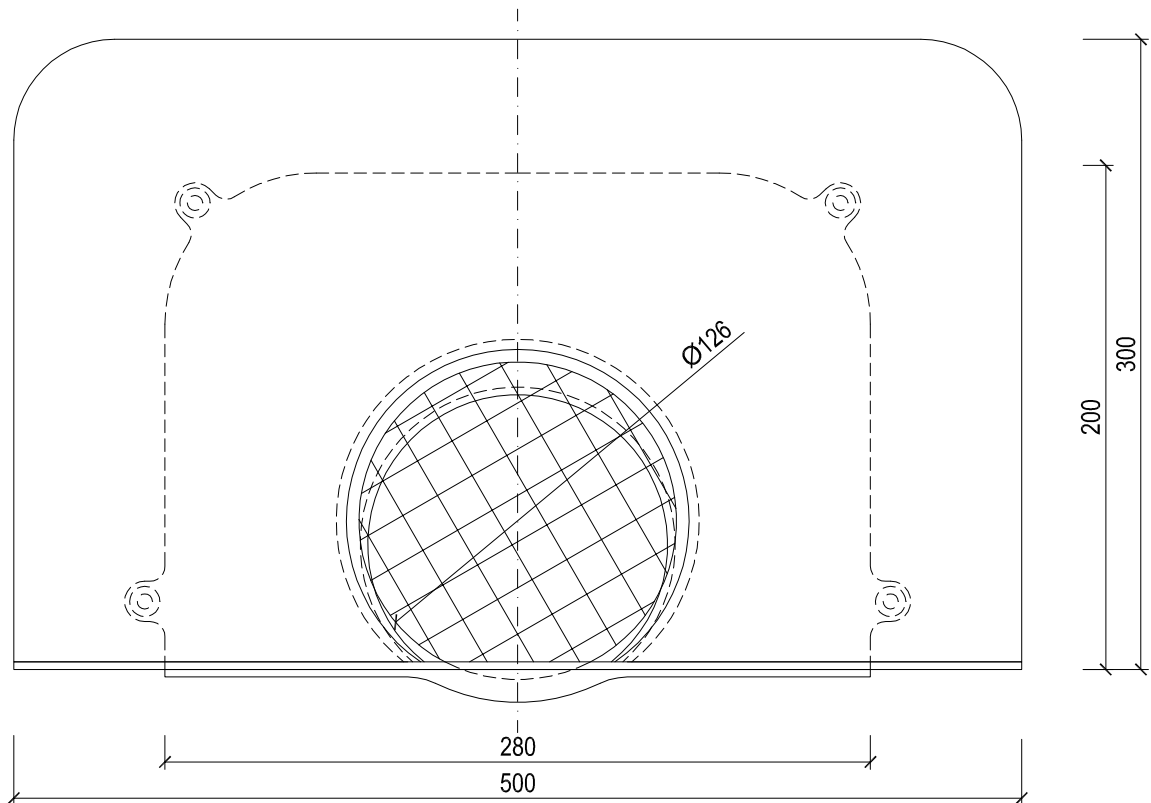

KF 6551-1 Flavent® Attika-/Balkonablauf DN 125 mit Bitumen-Manschette

Technische Änderungen vorbehalten 06/18. Für Druckfehler wird keine Haftung übernommen. ® Eingetragenes Warenzeichen der Klüber GmbH.

KLÜBER