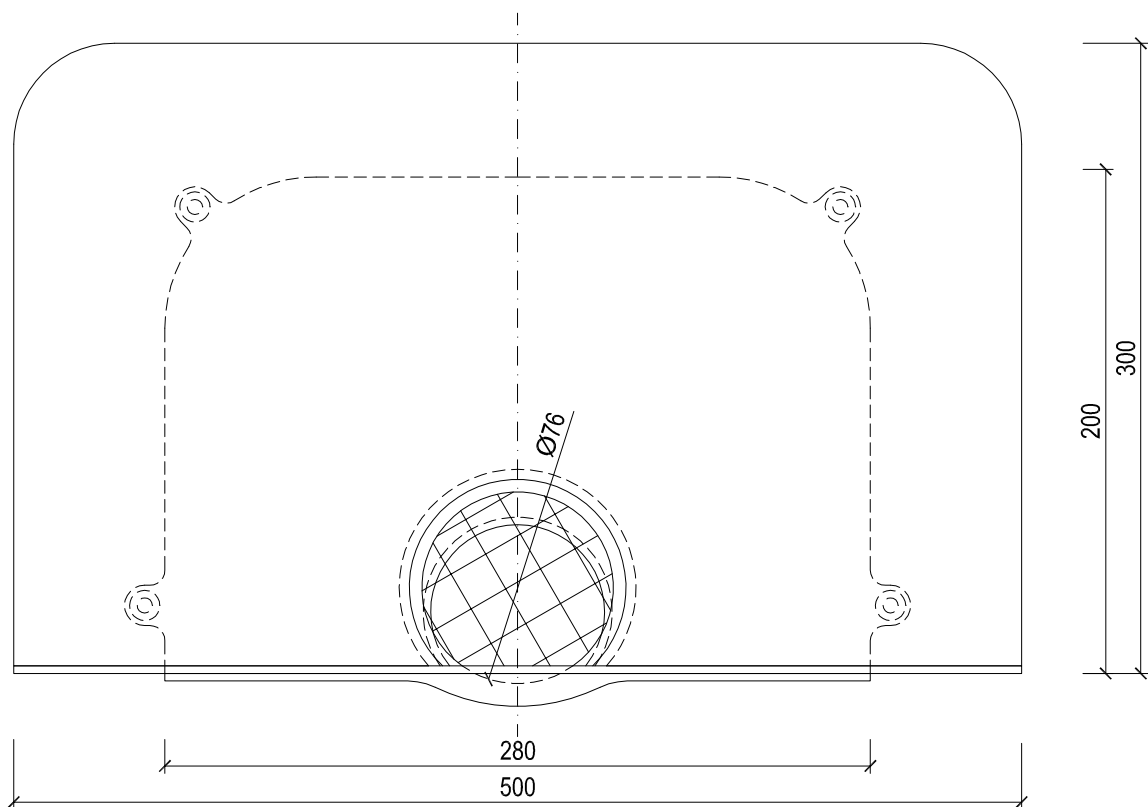

KF 6532-2-xx Flavent® Attika-/Balkonablauf DN 70 mit Kunststoff-Manschette

Technische Änderungen vorbehalten 06/18. Für Druckfehler wird keine Haftung übernommen. ® Eingetragenes Warenzeichen der Klüber GmbH.

KLÜBER