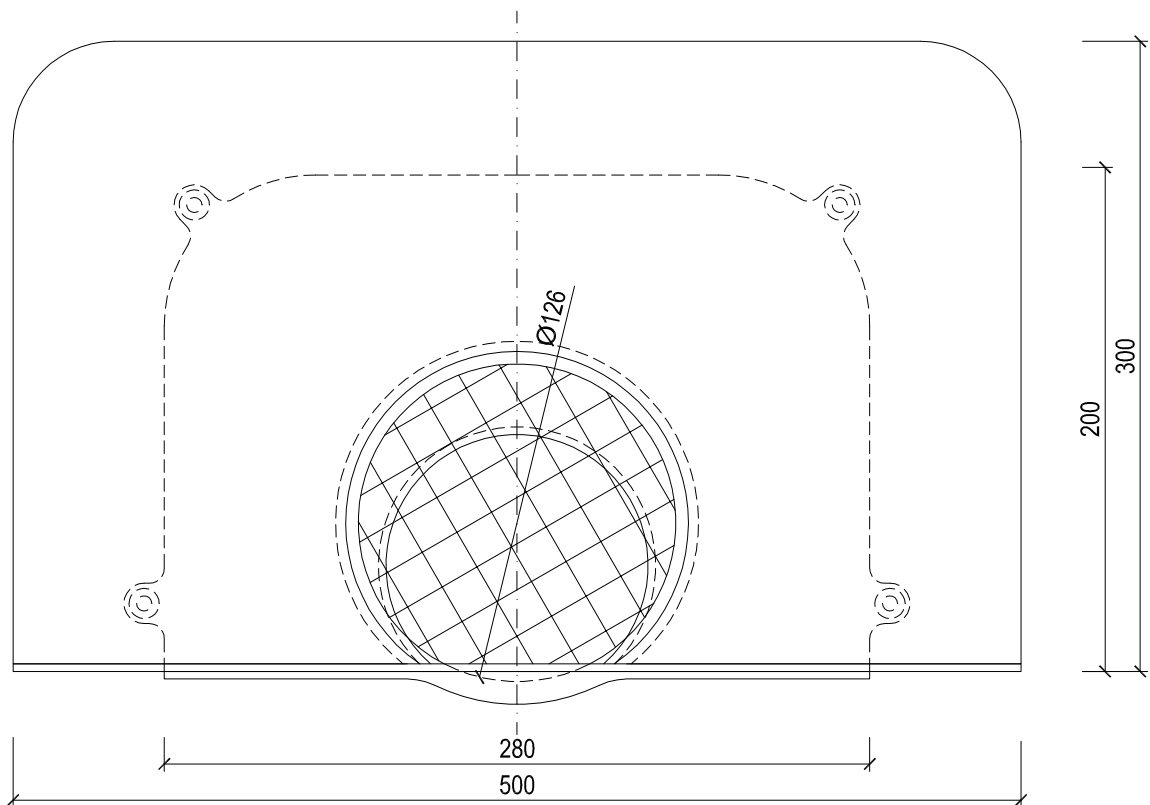

KF 6542-2-xx Flavent® Attika-/Balkonablauf DN 100 mit Kunststoff-Manschette

Technische Änderungen vorbehalten 06/18. Für Druckfehler wird keine Haftung übernommen. ® Eingetragenes Warenzeichen der Klüber GmbH.

KLÜBER