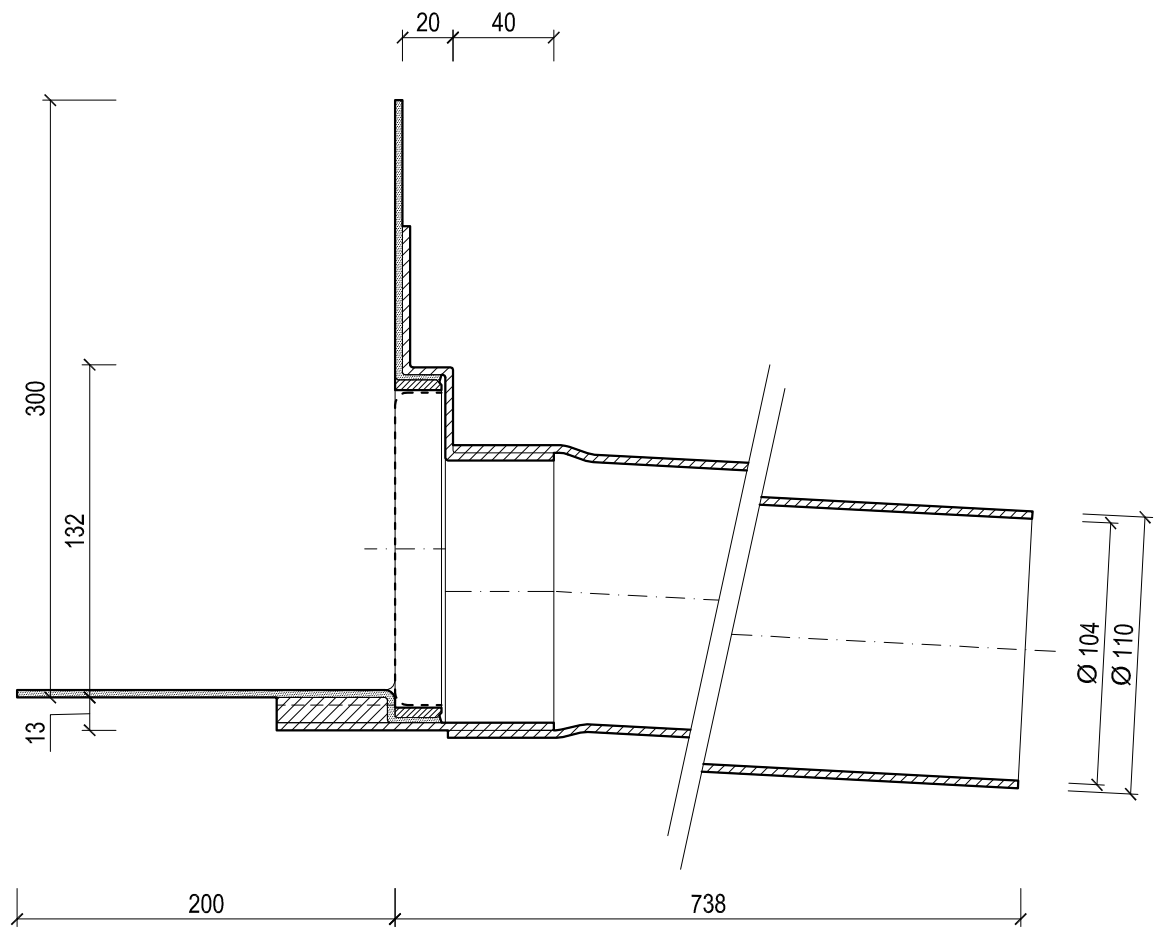

KF 6541-1 Flavent® Attika-/Balkonablauf DN 100 mit Bitumen-Manschette

Technische Änderungen vorbehalten 06/18. Für Druckfehler wird keine Haftung übernommen. ® Eingetragenes Warenzeichen der Klüber GmbH.

KLÜBER