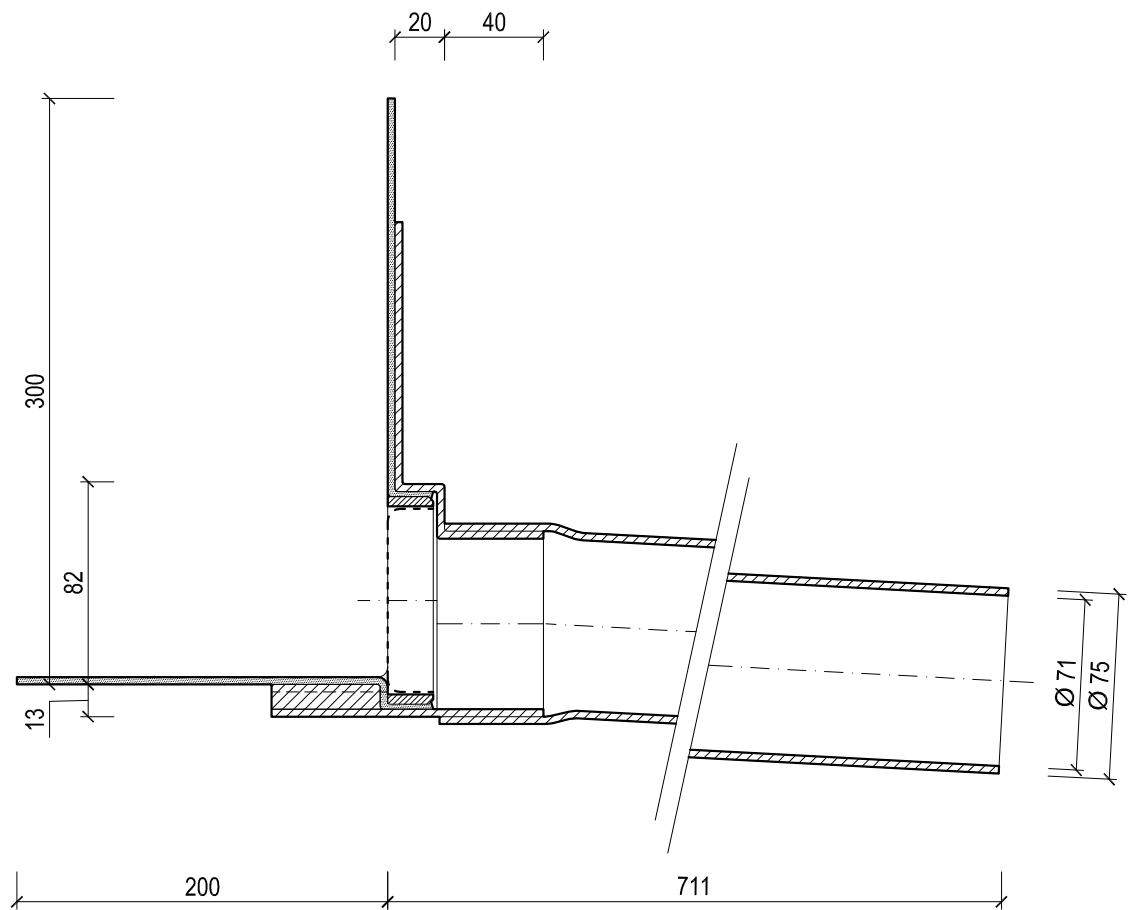

KF 6531-1 Flavent® Attika-/Balkonablauf DN 70 mit Bitumen-Manschette

Technische Änderungen vorbehalten 06/18. Für Druckfehler wird keine Haftung übernommen. ® Eingetragenes Warenzeichen der Klöber GmbH.

KLÖBER