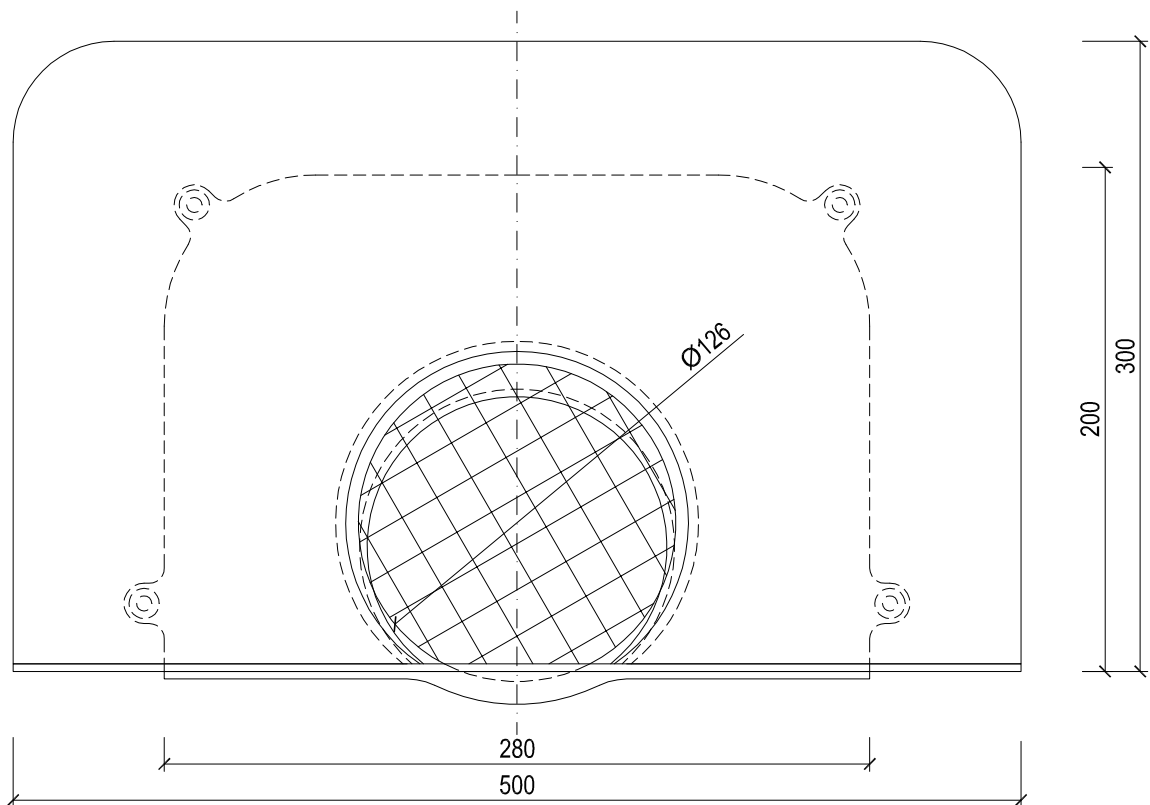

KF 6552-2-xx Flavent® Attika-/Balkonablauf DN 125 mit Kunststoff-Manschette

Technische Änderungen vorbehalten 06/18. Für Druckfehler wird keine Haftung übernommen. ® Eingetragenes Warenzeichen der Klüber GmbH.

KLÜBER