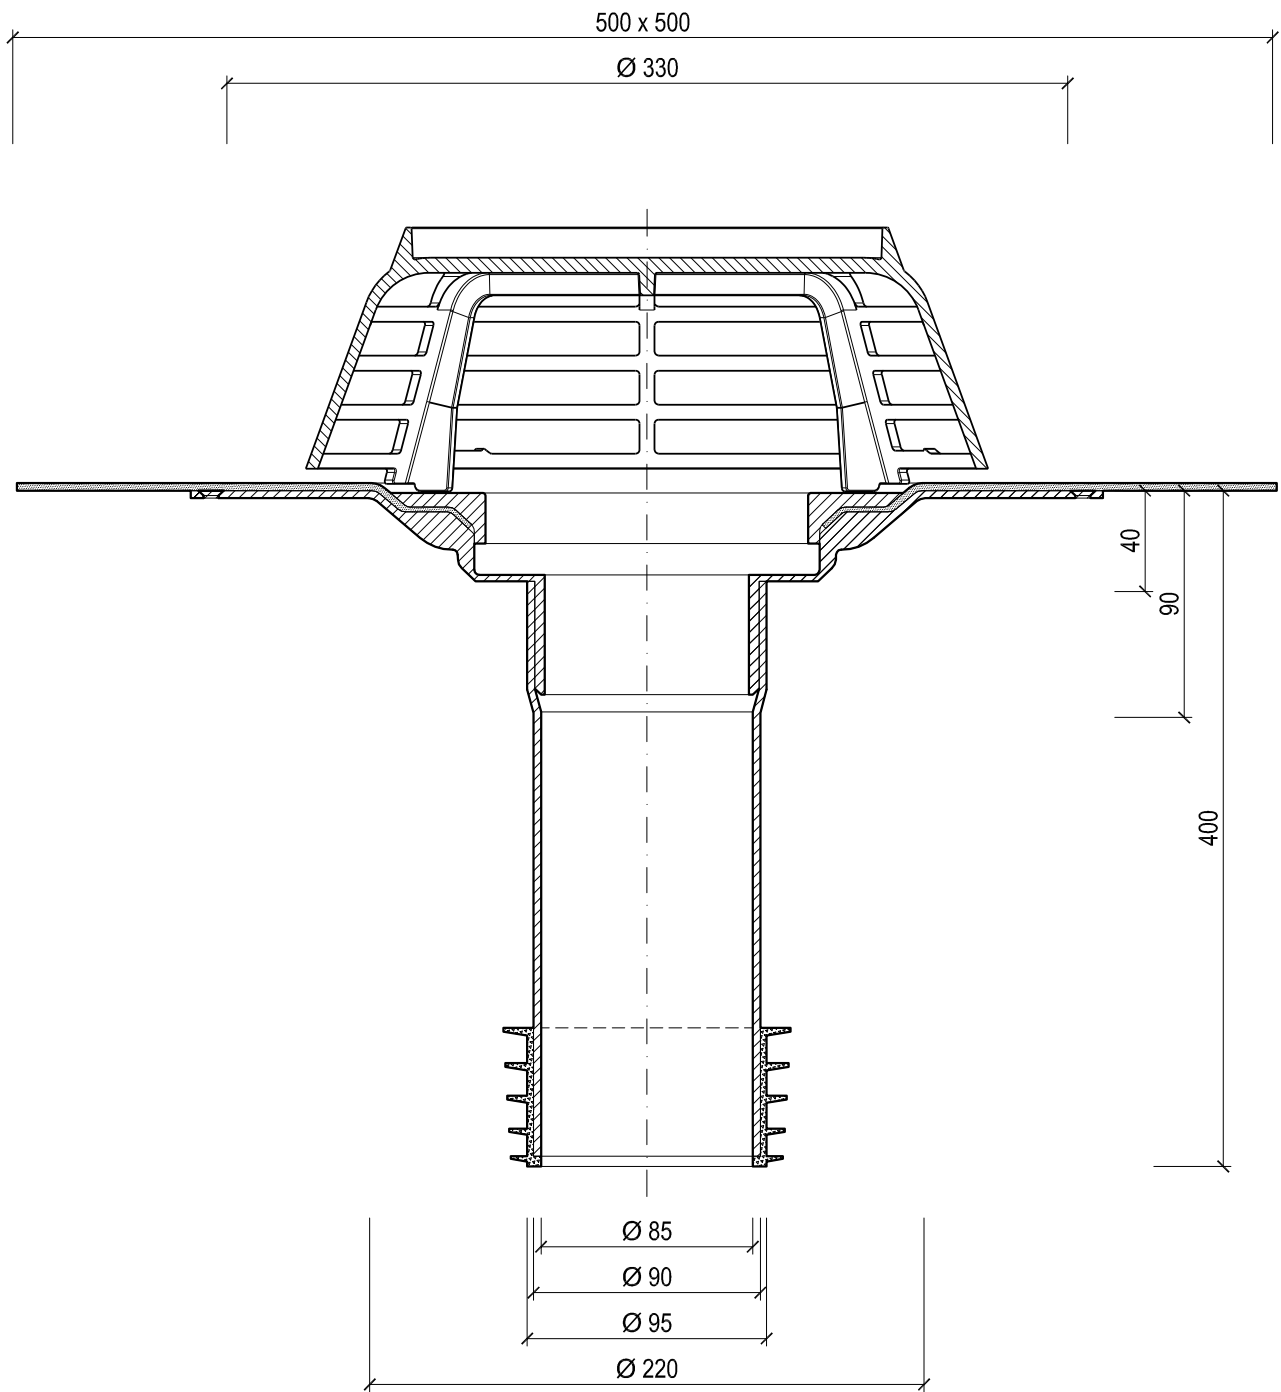

KF 6622-02-xx

Flavent® Sanierungs-Dachablauf senkrecht DN 90 mit Kunststoff-Manschette nach Wahl ($\varnothing$ 99-106 mm)

Technische Änderungen vorbehalten 02/13. Für Druckfehler wird keine Haftung übernommen. ® Eingetragenes Warenzeichen der Klöber GmbH.

KLÖBER