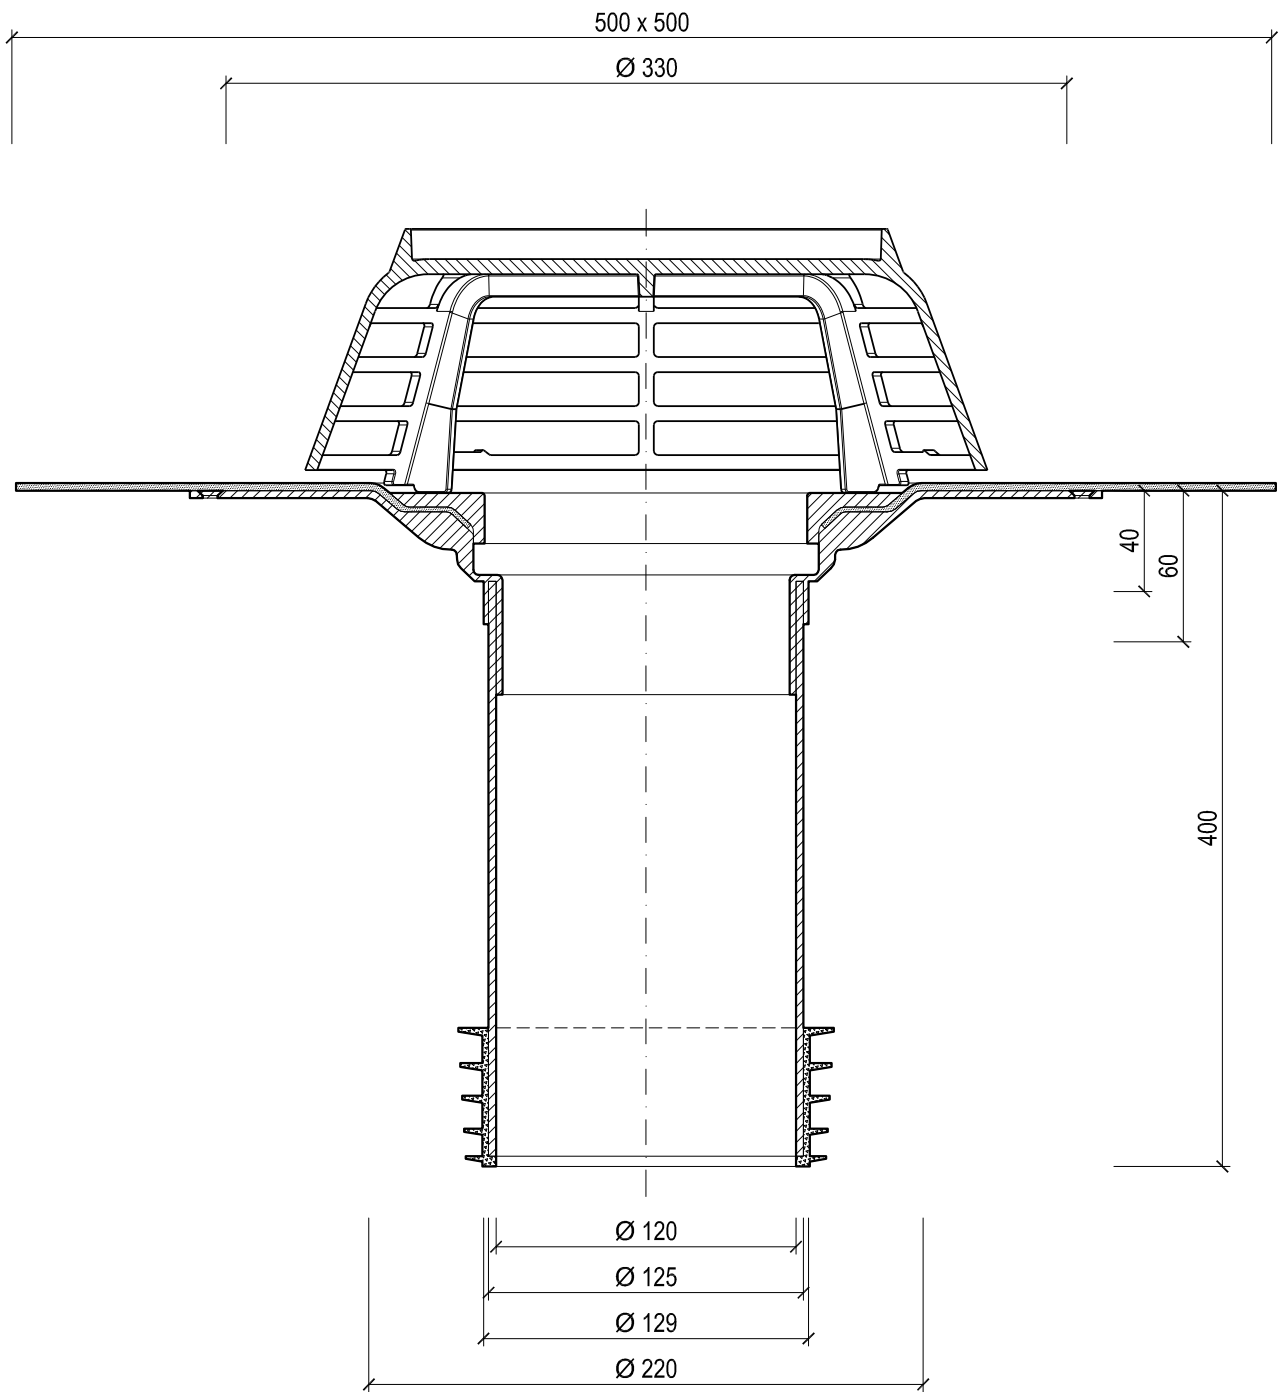

KF 6641

Flavent® Sanierungs-Dachablauf senkrecht DN 125
mit Bitumen-Manschette (Ø 144-154 mm)

Technische Änderungen vorbehalten 02/13. Für Druckfehler wird keine Haftung übernommen. ® Eingetragenes Warenzeichen der Klöber GmbH.

KLÖBER