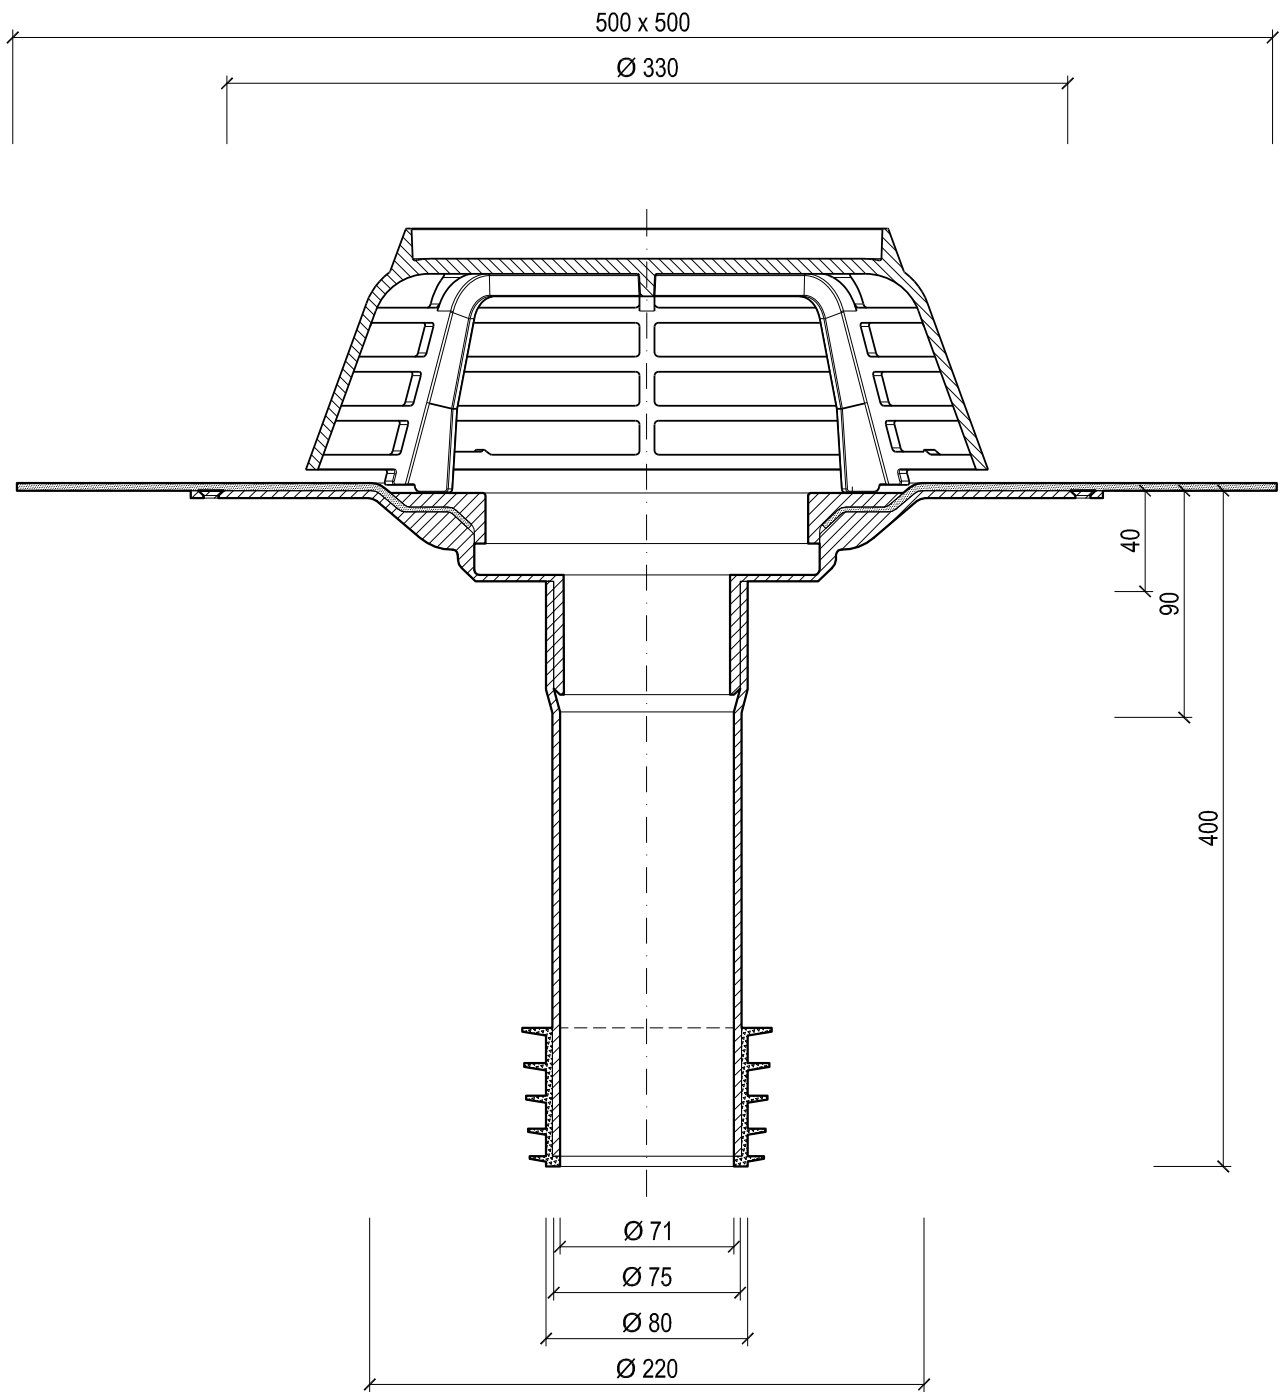

KF 6611

Flavent® Sanierungs-Dachablauf senkrecht DN 75
mit Bitumen-Manschette (Ø 79-102 mm)

Technische Änderungen vorbehalten 10/12. Für Druckfehler wird keine Haftung übernommen. ® Eingetragenes Warenzeichen der Klöber GmbH.

KLÖBER