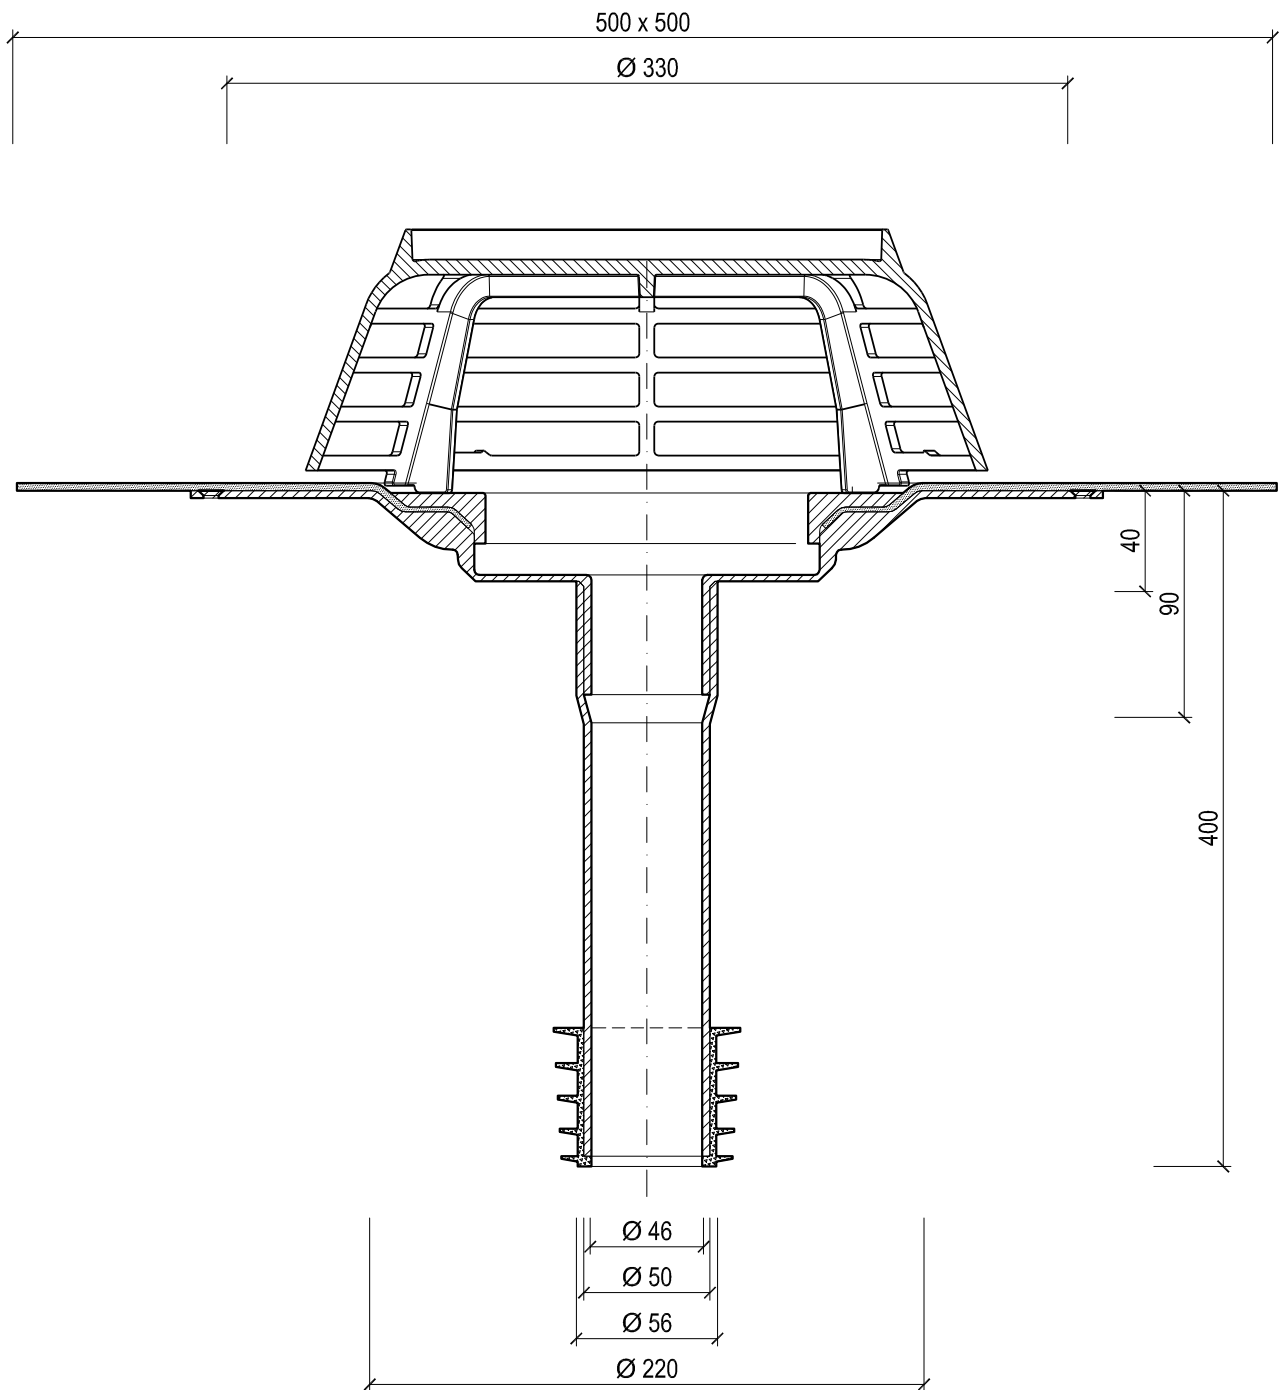

KF 6601

Flavent® Sanierungs-Dachablauf senkrecht DN 50
mit Bitumen-Manschette (Ø 54-72 mm)

Technische Änderungen vorbehalten 02/13. Für Druckfehler wird keine Haftung übernommen. ® Eingetragenes Warenzeichen der Klöber GmbH.

KLÖBER

KF 6602-02-xx

Flavent® Sanierungs-Dachablauf senkrecht DN 50
mit Kunststoff-Manschette nach Wahl (Ø 54-72 mm)

Technische Änderungen vorbehalten 10/12. Für Druckfehler wird keine Haftung übernommen. ® Eingetragenes Warenzeichen der Klöber GmbH.

KLÖBER

KF 6611

Flavent® Sanierungs-Dachablauf senkrecht DN 75
mit Bitumen-Manschette (Ø 79-102 mm)

Technische Änderungen vorbehalten 10/12. Für Druckfehler wird keine Haftung übernommen. ® Eingetragenes Warenzeichen der Klöber GmbH.