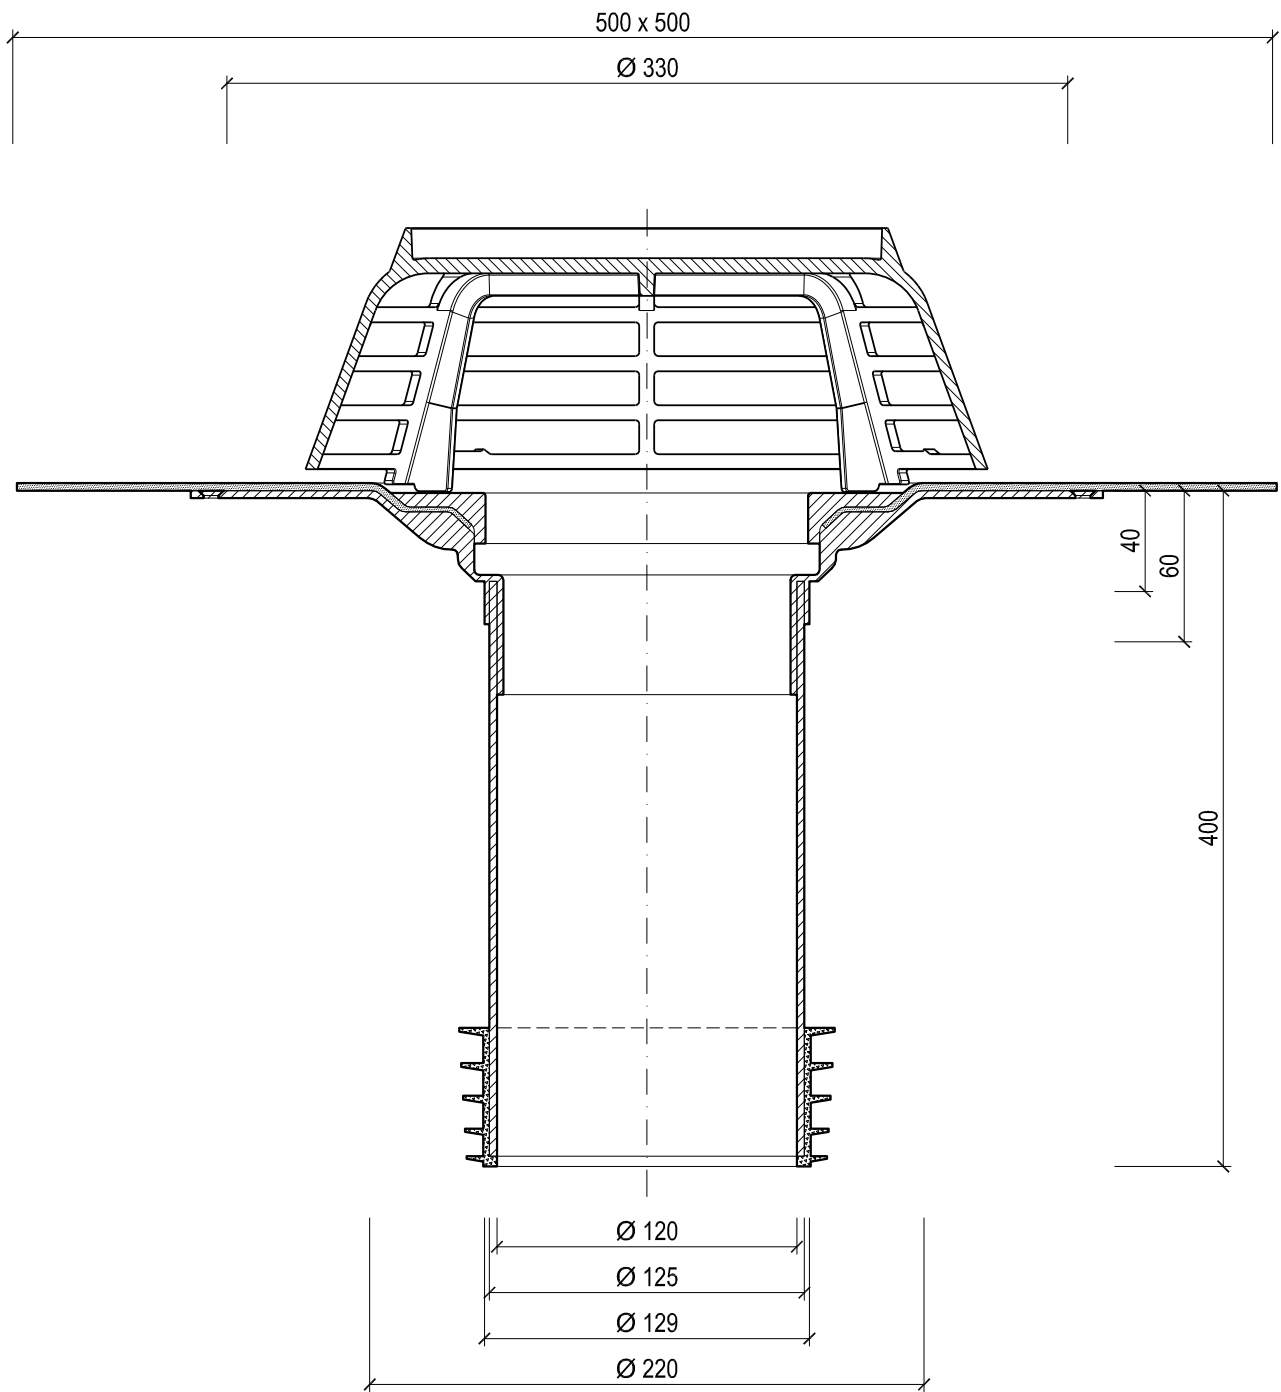

KF 6642-02-xx

Flavent® Sanierungs-Dachablauf senkrecht DN 125
mit Kunststoff-Manschette nach Wahl (Ø 144-154 mm)

Technische Änderungen vorbehalten 02/13. Für Druckfehler wird keine Haftung übernommen. ® Eingetragenes Warenzeichen der Klöber GmbH.

KLÖBER