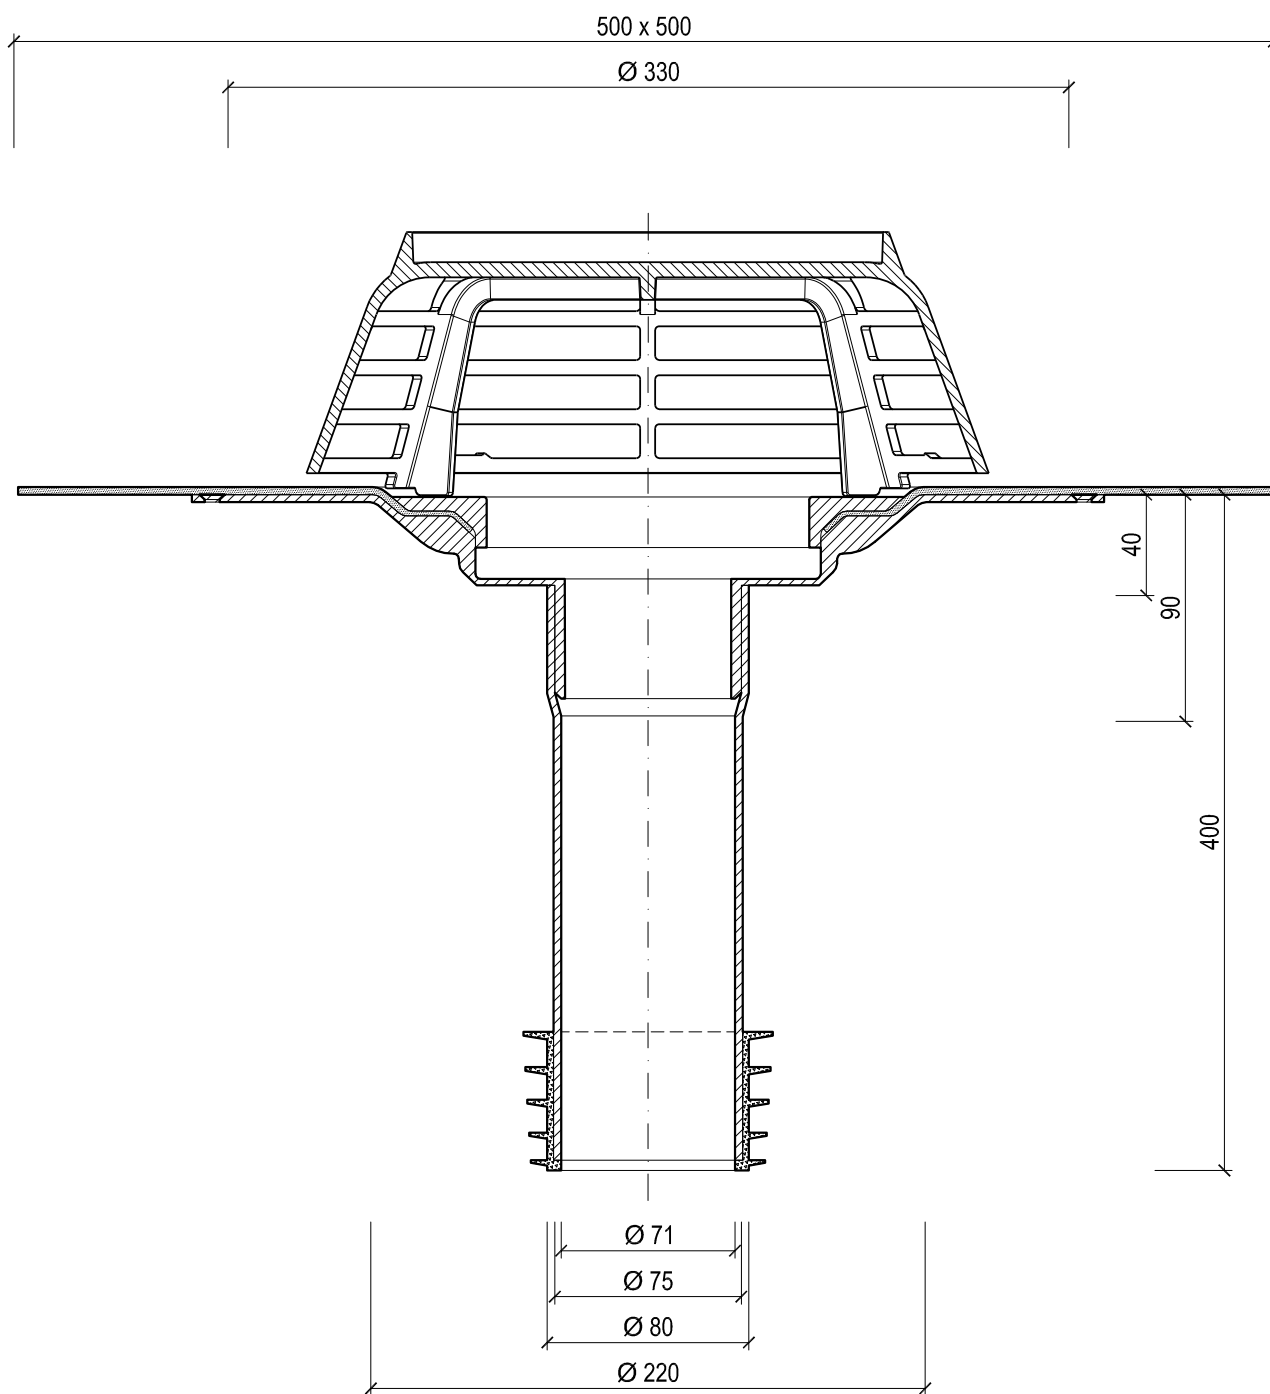

KF 6612-02-xx Flavent® Sanierungs-Dachablauf senkrecht DN 75
mit Kunststoff-Manschette nach Wahl (Ø 79-102 mm)

Technische Änderungen vorbehalten 02/13. Für Druckfehler wird keine Haftung übernommen. ® Eingetragenes Warenzeichen der Klöber GmbH.

KLÖBER