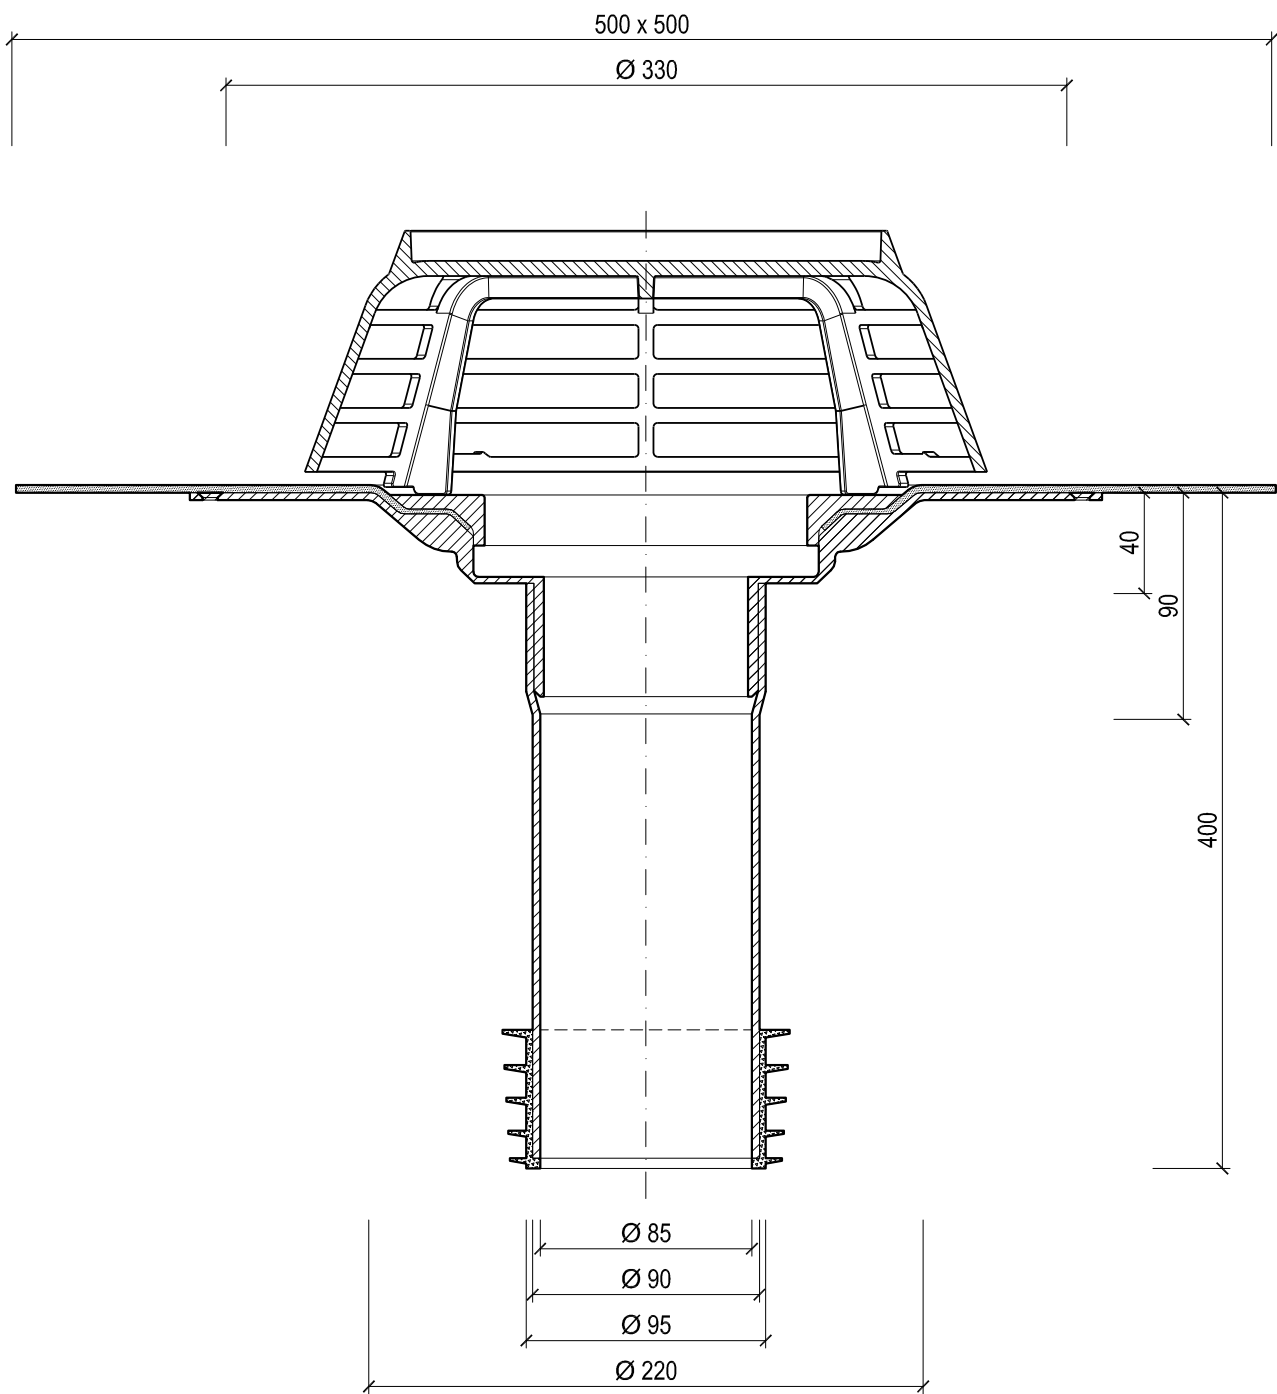

KF 6621

Flavent® Sanierungs-Dachablauf senkrecht DN 90
mit Bitumen-Manschette (Ø 99-106 mm)

Technische Änderungen vorbehalten 02/13. Für Druckfehler wird keine Haftung übernommen. ® Eingetragenes Warenzeichen der Klöber GmbH.

KLÖBER