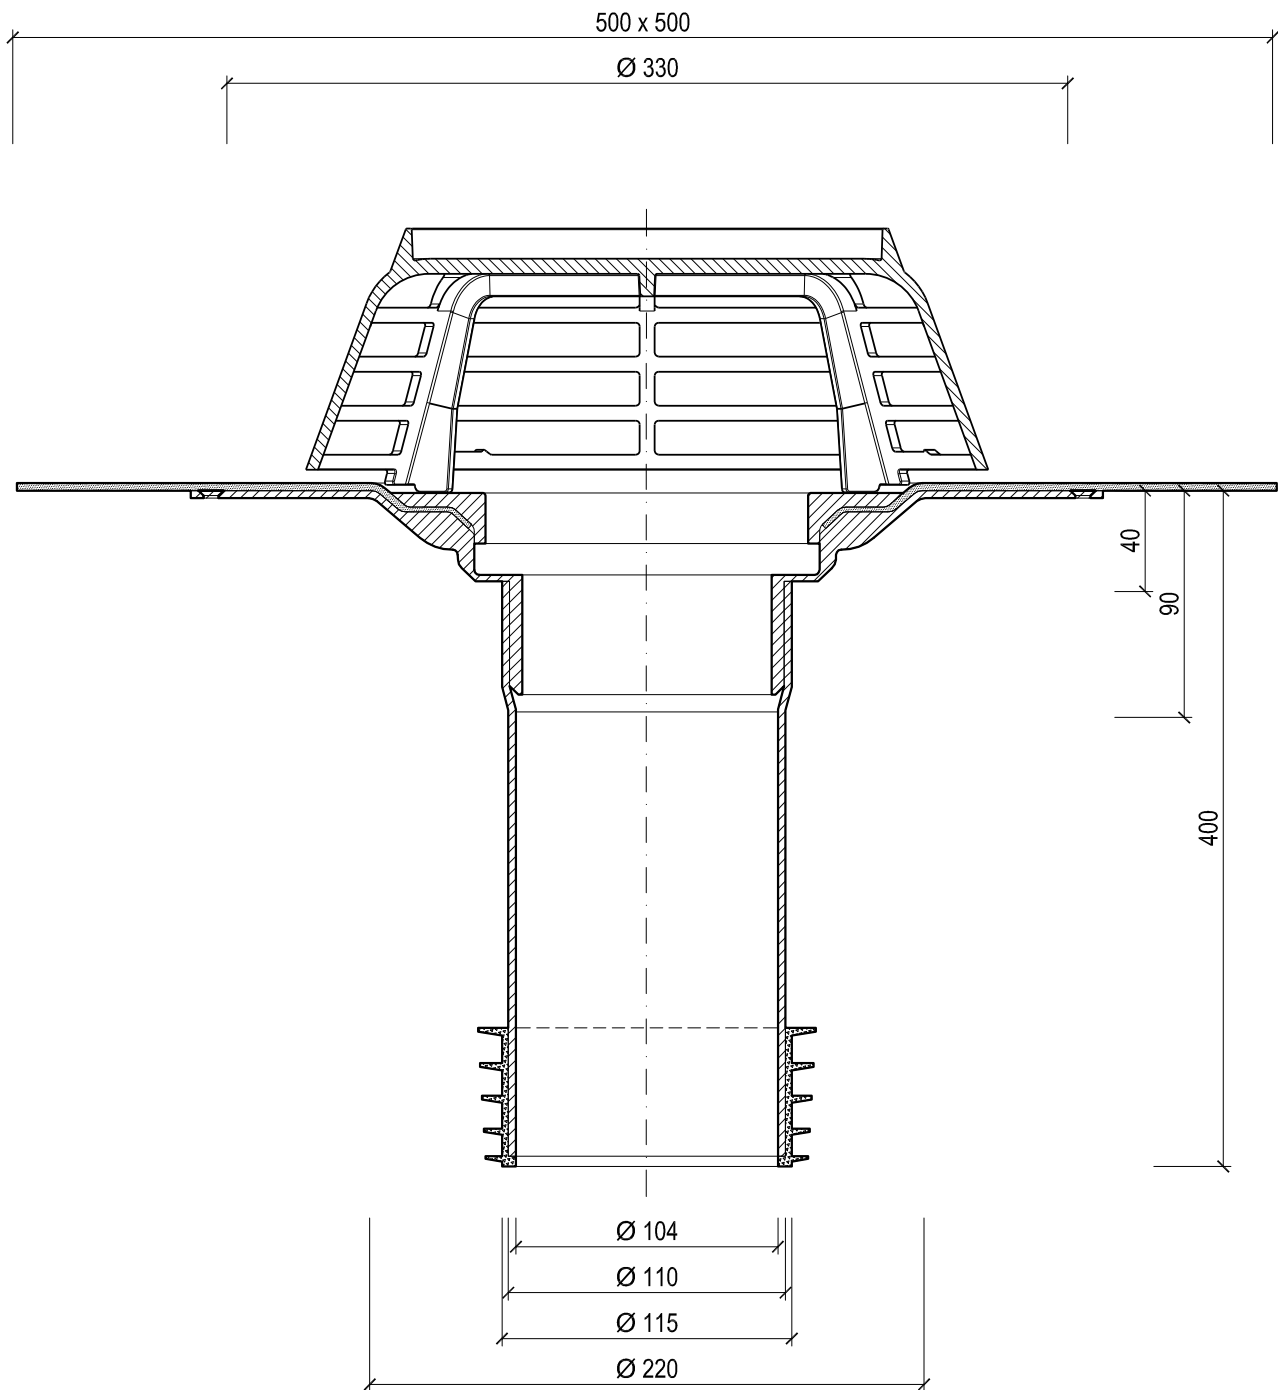

KF 6631

Flavent® Sanierungs-Dachablauf senkrecht DN 110
mit Bitumen-Manschette (Ø 116-129 mm)

Technische Änderungen vorbehalten 02/13. Für Druckfehler wird keine Haftung übernommen. ® Eingetragenes Warenzeichen der Klöber GmbH.

KLÖBER