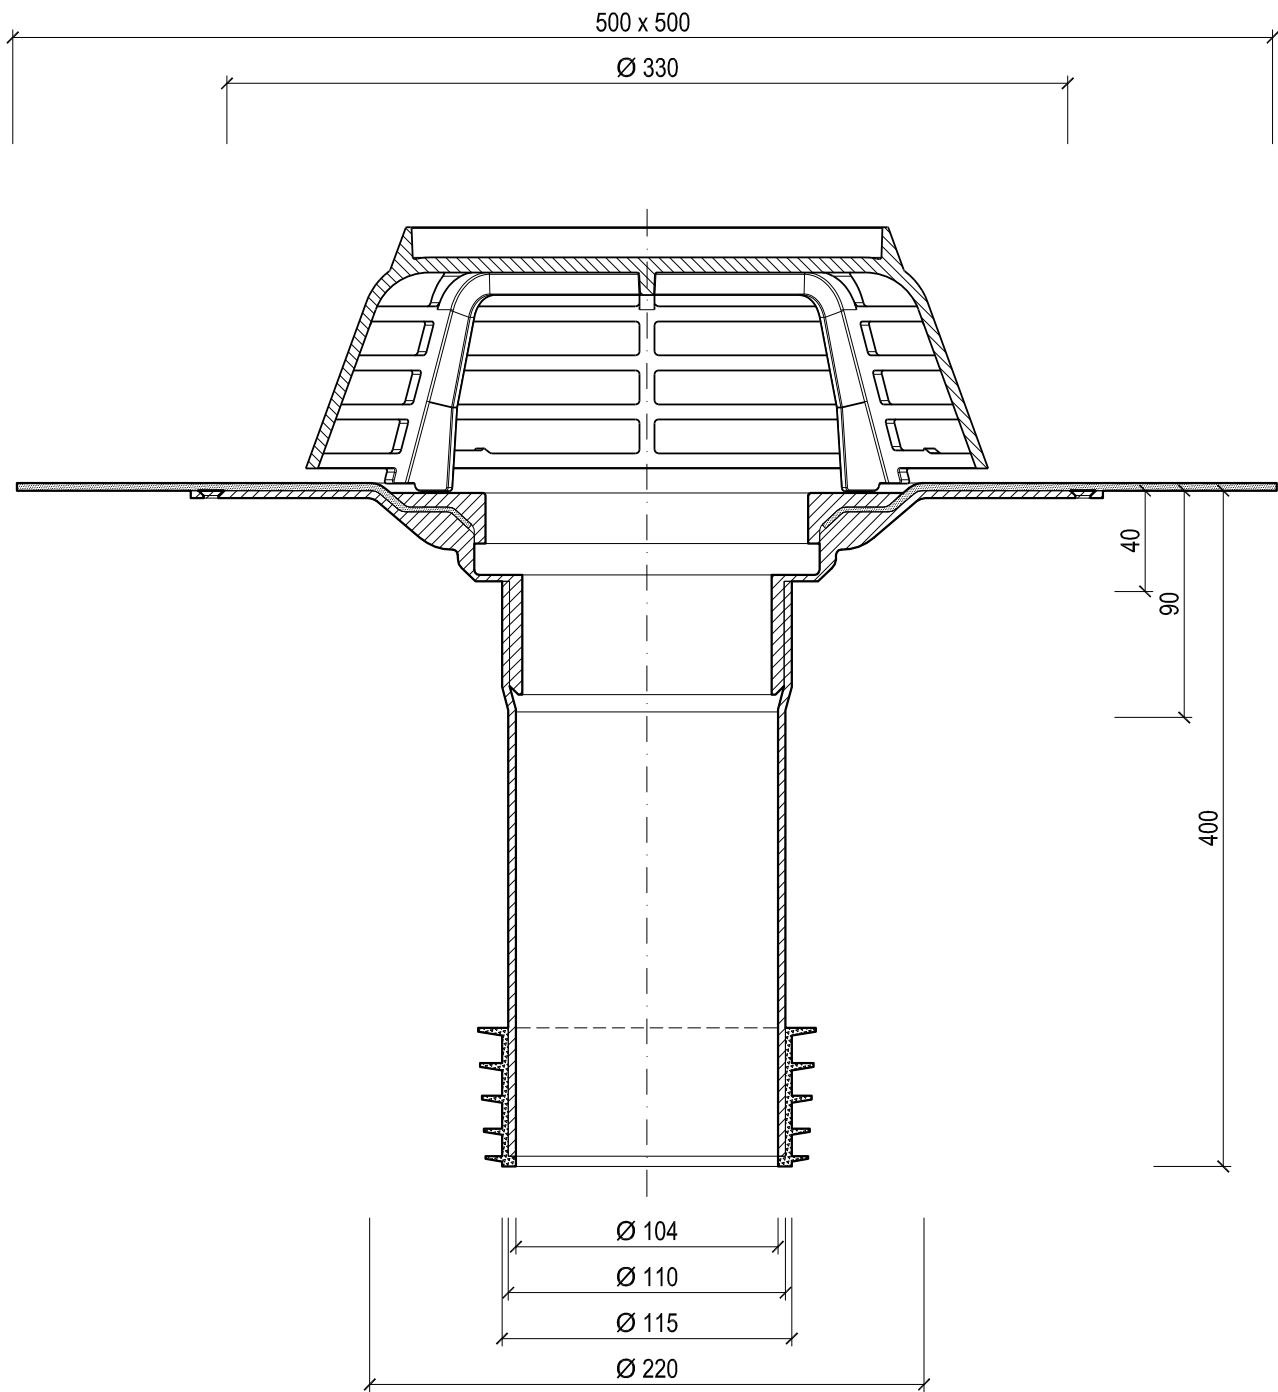

KF 6632-02-xx

Flavent® Sanierungs-Dachablauf senkrecht DN 110
mit Kunststoff-Manschette nach Wahl (Ø 116-129 mm)

Technische Änderungen vorbehalten 02/13. Für Druckfehler wird keine Haftung übernommen. ® Eingetragenes Warenzeichen der Klöber GmbH.

KLÖBER