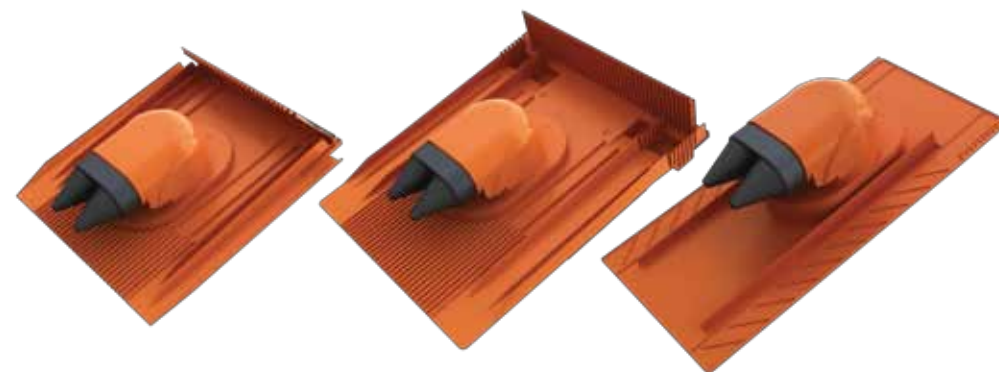

## Venduct® Duo Solar Thermal Outlet Kit / Duo Solardurchführungs-Set

SOLAR-LINE

Installation instructions for

Verlegeanleitung für

KE 8270

KE 8267

KE 8271

**KLÖBER**

**KLÖBER**

Venduct® Duo Solar Thermal Outlet Kit for Clay and Concrete Tiles (KE 8270, KE 8267)

Venduct® Duo Solardurchführungs-Set für Dachziegel und Dachsteine (KE 8270, KE 8267)

Venduct® Duo Solar Thermal Outlet Kit for Slate (A) and Plain Tiles (B) (KE 8271)

Venduct® Duo Solardurchführungs-Set für Schiefer (A) und Biber (B) (KE 8271)