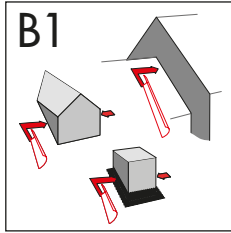

KW 0600

**KLÖBER**

**KLÖBER**

Easy-Form®  
 Universal Flashing /  
 Universelles  
 Anschlussband

[mm]	W	W <sub>1</sub>	W <sub>2</sub>	W <sub>3</sub>
200	120	80	-	-
250	120	130	-	-
300	130	170	-	-
450	170	280	-	-
600	170	200	230	-

α	a	b
α ≥ 22°	≥ 100 mm	≥ 80 mm
α < 22°	≥ 150 mm	≥ 100 mm
α < 15°	≥ 200 mm	≥ 100 mm
α ≥ 10°	≥ 200 mm	≥ 150 mm

α	a	b
α ≥ 22°	≥ 120 mm	≥ 80 mm
α < 22°	≥ 120 mm	≥ 100 mm
α ≥ 10°	≥ 120 mm	≥ 150 mm

α	a	b
α ≥ 22°	≥ 80 mm	≥ 80 mm
α < 22°	≥ 80 mm	≥ 100 mm
α ≥ 10°	≥ 80 mm	≥ 150 mm