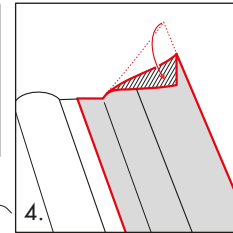

KW 0600

**KLÖBER**

**KLÖBER**

Easy-Form®  
 Universal Flashing /  
 Universelles  
 Anschlussband

[mm]	W	W <sub>1</sub>	W <sub>2</sub>	W <sub>3</sub>
200	120	80	-	-
250	120	130	-	-
300	130	170	-	-
450	170	280	-	-
600	170	200	230	-

α	a	b
α ≥ 22°	≥ 100 mm	≥ 80 mm
α < 22°	≥ 150 mm	≥ 100 mm
α < 15°	≥ 200 mm	≥ 100 mm
α ≥ 10°	≥ 200 mm	≥ 150 mm

α	a	b
α ≥ 22°	≥ 120 mm	≥ 80 mm
α < 22°	≥ 120 mm	≥ 100 mm
α ≥ 10°	≥ 120 mm	≥ 150 mm

α	a	b
α ≥ 22°	≥ 80 mm	≥ 80 mm
α < 22°	≥ 80 mm	≥ 100 mm
α ≥ 10°	≥ 80 mm	≥ 150 mm