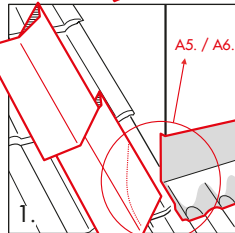

KW 0600

**KLÖBER**

**KLÖBER**

Easy-Form®  
 Universal Flashing /  
 Universelles  
 Anschlussband

[mm]	W	W <sub>1</sub>	W <sub>2</sub>	W <sub>3</sub>
200	120	80	-	-
250	120	130	-	-
300	130	170	-	-
450	170	280	-	-
600	170	200	230	-

α	a	b
α ≥ 22°	≥ 100 mm	≥ 80 mm
α < 22°	≥ 150 mm	≥ 100 mm
α < 15°	≥ 200 mm	≥ 100 mm
α ≥ 10°	≥ 200 mm	≥ 150 mm

α	a	b
α ≥ 22°	≥ 120 mm	≥ 80 mm
α < 22°	≥ 120 mm	≥ 100 mm
α ≥ 10°	≥ 120 mm	≥ 150 mm

α	a	b
α ≥ 22°	≥ 80 mm	≥ 80 mm
α < 22°	≥ 80 mm	≥ 100 mm
α ≥ 10°	≥ 80 mm	≥ 150 mm