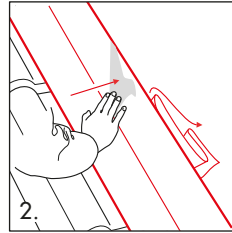

α	a	b
α ≥ 22°	≥ 120 mm	≥ 80 mm
α < 22°	≥ 120 mm	≥ 100 mm
α ≥ 10°	≥ 120 mm	≥ 150 mm