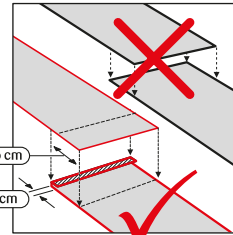

KW 0600

**KLÖBER**

**KLÖBER**

Easy-Form®  
 Universal Flashing /  
 Universelles  
 Anschlussband

[mm]	W	W <sub>1</sub>	W <sub>2</sub>	W <sub>3</sub>
200	120	80	-	-
250	120	130	-	-
300	130	170	-	-
450	170	280	-	-
600	170	200	230	-

α	a	b
α ≥ 22°	≥ 100 mm	≥ 80 mm
α < 22°	≥ 150 mm	≥ 100 mm
α < 15°	≥ 200 mm	≥ 100 mm
α ≥ 10°	≥ 200 mm	≥ 150 mm

α	a	b
α ≥ 22°	≥ 120 mm	≥ 80 mm
α < 22°	≥ 120 mm	≥ 100 mm
α ≥ 10°	≥ 120 mm	≥ 150 mm

α	a	b
α ≥ 22°	≥ 80 mm	≥ 80 mm
α < 22°	≥ 80 mm	≥ 100 mm
α ≥ 10°	≥ 80 mm	≥ 150 mm