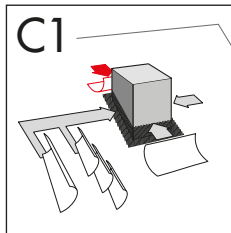

KW 0600

**KLÖBER**

**KLÖBER**

Easy-Form®  
 Universal Flashing /  
 Universelles  
 Anschlussband

[mm]	W	W <sub>1</sub>	W <sub>2</sub>	W <sub>3</sub>
200	120	80	-	-
250	120	130	-	-
300	130	170	-	-
450	170	280	-	-
600	170	200	230	-

α	a	b
α ≥ 22°	≥ 100 mm	≥ 80 mm
α < 22°	≥ 150 mm	≥ 100 mm
α < 15°	≥ 200 mm	≥ 100 mm
α ≥ 10°	≥ 200 mm	≥ 150 mm

α	a	b
α ≥ 22°	≥ 120 mm	≥ 80 mm
α < 22°	≥ 120 mm	≥ 100 mm
α ≥ 10°	≥ 120 mm	≥ 150 mm

α	a	b
α ≥ 22°	≥ 80 mm	≥ 80 mm
α < 22°	≥ 80 mm	≥ 100 mm
α ≥ 10°	≥ 80 mm	≥ 150 mm