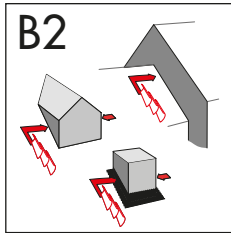

KW 0600

**KLÖBER**

**KLÖBER**

Easy-Form®  
 Universal Flashing /  
 Universelles  
 Anschlussband

[mm]	W	W <sub>1</sub>	W <sub>2</sub>	W <sub>3</sub>
200	120	80	-	-
250	120	130	-	-
300	130	170	-	-
450	170	280	-	-
600	170	200	230	-

α	a	b
α ≥ 22°	≥ 100 mm	≥ 80 mm
α < 22°	≥ 150 mm	≥ 100 mm
α < 15°	≥ 200 mm	≥ 100 mm
α ≥ 10°	≥ 200 mm	≥ 150 mm

α	a	b
α ≥ 22°	≥ 120 mm	≥ 80 mm
α < 22°	≥ 120 mm	≥ 100 mm
α ≥ 10°	≥ 120 mm	≥ 150 mm

α	a	b
α ≥ 22°	≥ 80 mm	≥ 80 mm
α < 22°	≥ 80 mm	≥ 100 mm
α ≥ 10°	≥ 80 mm	≥ 150 mm