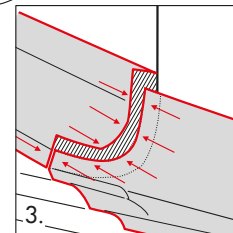

KW 0600

**KLÖBER**

**KLÖBER**

Easy-Form®  
 Universal Flashing /  
 Universelles  
 Anschlussband

[mm]	W	W <sub>1</sub>	W <sub>2</sub>	W <sub>3</sub>
200	120	80	-	-
250	120	130	-	-
300	130	170	-	-
450	170	280	-	-
600	170	200	230	-

α	a	b
α ≥ 22°	≥ 100 mm	≥ 80 mm
α < 22°	≥ 150 mm	≥ 100 mm
α < 15°	≥ 200 mm	≥ 100 mm
α ≥ 10°	≥ 200 mm	≥ 150 mm

α	a	b
α ≥ 22°	≥ 120 mm	≥ 80 mm
α < 22°	≥ 120 mm	≥ 100 mm
α ≥ 10°	≥ 120 mm	≥ 150 mm

α	a	b
α ≥ 22°	≥ 80 mm	≥ 80 mm
α < 22°	≥ 80 mm	≥ 100 mm
α ≥ 10°	≥ 80 mm	≥ 150 mm

α	a	b
α ≥ 22°	≥ 100 mm	≥ 150 mm
α < 22°	≥ 150 mm	≥ 150 mm
α < 15°	≥ 200 mm	≥ 150 mm
α ≥ 10°	≥ 200 mm	≥ 150 mm

α	a	b
α ≥ 22°	≥ 100 mm	≥ 150 mm
α < 22°	≥ 150 mm	≥ 150 mm
α < 15°	≥ 200 mm	≥ 150 mm
α ≥ 10°	≥ 200 mm	≥ 150 mm