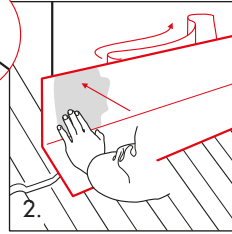

α	a	b
α ≥ 22°	≥ 100 mm	≥ 80 mm
α < 22°	≥ 150 mm	≥ 100 mm
α < 15°	≥ 200 mm	≥ 100 mm
α ≥ 10°	≥ 200 mm	≥ 150 mm