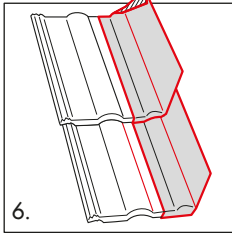

KW 0600

**KLÖBER**

**KLÖBER**

Easy-Form®  
 Universal Flashing /  
 Universelles  
 Anschlussband

[mm]	W	W <sub>1</sub>	W <sub>2</sub>	W <sub>3</sub>
200	120	80	-	-
250	120	130	-	-
300	130	170	-	-
450	170	280	-	-
600	170	200	230	-

α	a	b
α ≥ 22°	≥ 100 mm	≥ 80 mm
α < 22°	≥ 150 mm	≥ 100 mm
α < 15°	≥ 200 mm	≥ 100 mm
α ≥ 10°	≥ 200 mm	≥ 150 mm

α	a	b
α ≥ 22°	≥ 120 mm	≥ 80 mm
α < 22°	≥ 120 mm	≥ 100 mm
α ≥ 10°	≥ 120 mm	≥ 150 mm

α	a	b
α ≥ 22°	≥ 80 mm	≥ 80 mm
α < 22°	≥ 80 mm	≥ 100 mm
α ≥ 10°	≥ 80 mm	≥ 150 mm