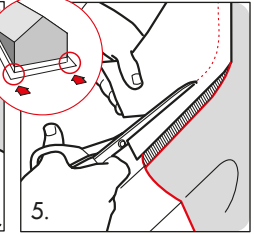

α	a	b
α ≥ 22°	≥ 100 mm	≥ 80 mm
α < 22°	≥ 150 mm	≥ 100 mm
α < 15°	≥ 200 mm	≥ 100 mm
α ≥ 10°	≥ 200 mm	≥ 150 mm