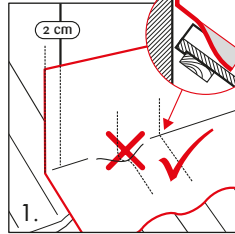

KW 0600

**KLÖBER**

**KLÖBER**

Easy-Form®  
 Universal Flashing /  
 Universelles  
 Anschlussband

[mm]	W	W <sub>1</sub>	W <sub>2</sub>	W <sub>3</sub>
200	120	80	-	-
250	120	130	-	-
300	130	170	-	-
450	170	280	-	-
600	170	200	230	-

α	a	b
α ≥ 22°	≥ 100 mm	≥ 80 mm
α < 22°	≥ 150 mm	≥ 100 mm
α < 15°	≥ 200 mm	≥ 100 mm
α ≥ 10°	≥ 200 mm	≥ 150 mm

α	a	b
α ≥ 22°	≥ 120 mm	≥ 80 mm
α < 22°	≥ 120 mm	≥ 100 mm
α ≥ 10°	≥ 120 mm	≥ 150 mm

α	a	b
α ≥ 22°	≥ 80 mm	≥ 80 mm
α < 22°	≥ 80 mm	≥ 100 mm
α ≥ 10°	≥ 80 mm	≥ 150 mm