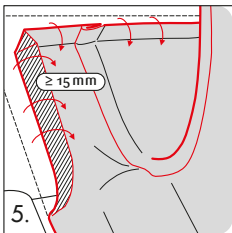

KW 0600

**KLÖBER**

**KLÖBER**

Easy-Form®  
 Universal Flashing /  
 Universelles  
 Anschlussband

[mm]	W	W <sub>1</sub>	W <sub>2</sub>	W <sub>3</sub>
200	120	80	-	-
250	120	130	-	-
300	130	170	-	-
450	170	280	-	-
600	170	200	230	-

α	a	b
α ≥ 22°	≥ 100 mm	≥ 80 mm
α < 22°	≥ 150 mm	≥ 100 mm
α < 15°	≥ 200 mm	≥ 100 mm
α ≥ 10°	≥ 200 mm	≥ 150 mm

α	a	b
α ≥ 22°	≥ 120 mm	≥ 80 mm
α < 22°	≥ 120 mm	≥ 100 mm
α ≥ 10°	≥ 120 mm	≥ 150 mm

α	a	b
α ≥ 22°	≥ 80 mm	≥ 80 mm
α < 22°	≥ 80 mm	≥ 100 mm
α ≥ 10°	≥ 80 mm	≥ 150 mm

α	a	b
α ≥ 22°	≥ 100 mm	≥ 150 mm
α < 22°	≥ 150 mm	≥ 150 mm
α < 15°	≥ 200 mm	≥ 150 mm
α ≥ 10°	≥ 200 mm	≥ 150 mm

α	a	b
α ≥ 22°	≥ 100 mm	≥ 150 mm
α < 22°	≥ 150 mm	≥ 150 mm
α < 15°	≥ 200 mm	≥ 150 mm
α ≥ 10°	≥ 200 mm	≥ 150 mm