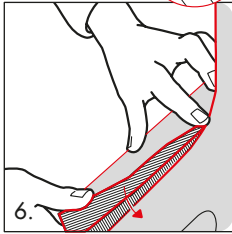

KW 0600

**KLÖBER**

**KLÖBER**

Easy-Form®  
 Universal Flashing /  
 Universelles  
 Anschlussband

[mm]	W	W <sub>1</sub>	W <sub>2</sub>	W <sub>3</sub>
200	120	80	-	-
250	120	130	-	-
300	130	170	-	-
450	170	280	-	-
600	170	200	230	-

α	a	b
α ≥ 22°	≥ 100 mm	≥ 80 mm
α < 22°	≥ 150 mm	≥ 100 mm
α < 15°	≥ 200 mm	≥ 100 mm
α ≥ 10°	≥ 200 mm	≥ 150 mm

α	a	b
α ≥ 22°	≥ 120 mm	≥ 80 mm
α < 22°	≥ 120 mm	≥ 100 mm
α ≥ 10°	≥ 120 mm	≥ 150 mm

α	a	b
α ≥ 22°	≥ 80 mm	≥ 80 mm
α < 22°	≥ 80 mm	≥ 100 mm
α ≥ 10°	≥ 80 mm	≥ 150 mm