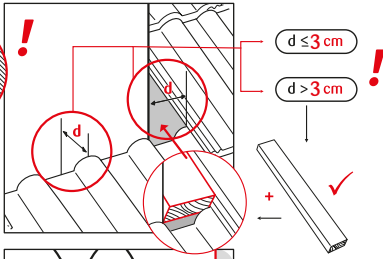

KW 0600

**KLÖBER**

**KLÖBER**

Easy-Form®  
 Universal Flashing /  
 Universelles  
 Anschlussband

[mm]	W	W <sub>1</sub>	W <sub>2</sub>	W <sub>3</sub>
200	120	80	-	-
250	120	130	-	-
300	130	170	-	-
450	170	280	-	-
600	170	200	230	-

α	a	b
α ≥ 22°	≥ 100 mm	≥ 80 mm
α < 22°	≥ 150 mm	≥ 100 mm
α < 15°	≥ 200 mm	≥ 100 mm
α ≥ 10°	≥ 200 mm	≥ 150 mm

α	a	b
α ≥ 22°	≥ 120 mm	≥ 80 mm
α < 22°	≥ 120 mm	≥ 100 mm
α ≥ 10°	≥ 120 mm	≥ 150 mm

α	a	b
α ≥ 22°	≥ 80 mm	≥ 80 mm
α < 22°	≥ 80 mm	≥ 100 mm
α ≥ 10°	≥ 80 mm	≥ 150 mm