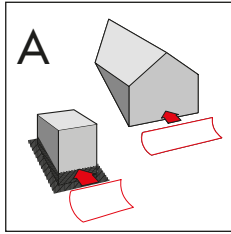

KW 0600

**KLÖBER**

**KLÖBER**

Easy-Form®  
 Universal Flashing /  
 Universelles  
 Anschlussband

[mm]	W	W <sub>1</sub>	W <sub>2</sub>	W <sub>3</sub>
200	120	80	-	-
250	120	130	-	-
300	130	170	-	-
450	170	280	-	-
600	170	200	230	-

α	a	b
α ≥ 22°	≥ 100 mm	≥ 80 mm
α < 22°	≥ 150 mm	≥ 100 mm
α < 15°	≥ 200 mm	≥ 100 mm
α ≥ 10°	≥ 200 mm	≥ 150 mm

α	a	b
α ≥ 22°	≥ 120 mm	≥ 80 mm
α < 22°	≥ 120 mm	≥ 100 mm
α ≥ 10°	≥ 120 mm	≥ 150 mm

α	a	b
α ≥ 22°	≥ 80 mm	≥ 80 mm
α < 22°	≥ 80 mm	≥ 100 mm
α ≥ 10°	≥ 80 mm	≥ 150 mm