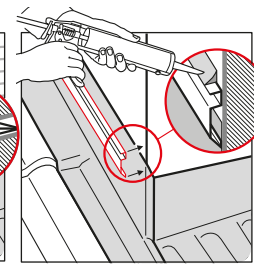

KW 0600

**KLÖBER**

**KLÖBER**

Easy-Form®  
 Universal Flashing /  
 Universelles  
 Anschlussband

[mm]	W	W <sub>1</sub>	W <sub>2</sub>	W <sub>3</sub>
200	120	80	-	-
250	120	130	-	-
300	130	170	-	-
450	170	280	-	-
600	170	200	230	-