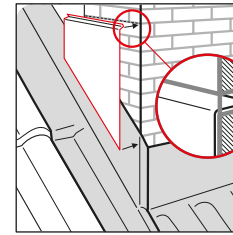

KW 0600

**KLÖBER**

**KLÖBER**

Easy-Form®  
 Universal Flashing /  
 Universelles  
 Anschlussband

[mm]	W	W <sub>1</sub>	W <sub>2</sub>	W <sub>3</sub>
200	120	80	-	-
250	120	130	-	-
300	130	170	-	-
450	170	280	-	-
600	170	200	230	-