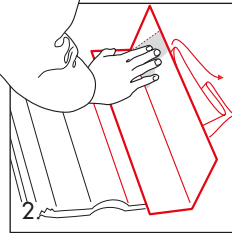

α	a	b
α ≥ 22°	≥ 80 mm	≥ 80 mm
α < 22°	≥ 80 mm	≥ 100 mm
α ≥ 10°	≥ 80 mm	≥ 150 mm