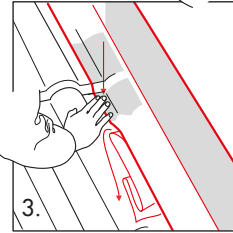

α	a	b
α ≥ 22°	≥ 120 mm	≥ 80 mm
α < 22°	≥ 120 mm	≥ 100 mm
α ≥ 10°	≥ 120 mm	≥ 150 mm