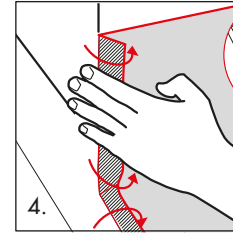

KW 0600

**KLÖBER**

**KLÖBER**

Easy-Form®  
 Universal Flashing /  
 Universelles  
 Anschlussband

[mm]	W	W <sub>1</sub>	W <sub>2</sub>	W <sub>3</sub>
200	120	80	-	-
250	120	130	-	-
300	130	170	-	-
450	170	280	-	-
600	170	200	230	-

α	a	b
α ≥ 22°	≥ 100 mm	≥ 80 mm
α < 22°	≥ 150 mm	≥ 100 mm
α < 15°	≥ 200 mm	≥ 100 mm
α ≥ 10°	≥ 200 mm	≥ 150 mm

α	a	b
α ≥ 22°	≥ 120 mm	≥ 80 mm
α < 22°	≥ 120 mm	≥ 100 mm
α ≥ 10°	≥ 120 mm	≥ 150 mm

α	a	b
α ≥ 22°	≥ 80 mm	≥ 80 mm
α < 22°	≥ 80 mm	≥ 100 mm
α ≥ 10°	≥ 80 mm	≥ 150 mm