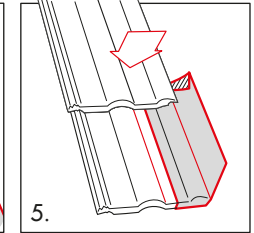

KW 0600

**KLÖBER**

**KLÖBER**

Easy-Form®  
 Universal Flashing /  
 Universelles  
 Anschlussband

[mm]	W	W <sub>1</sub>	W <sub>2</sub>	W <sub>3</sub>
200	120	80	-	-
250	120	130	-	-
300	130	170	-	-
450	170	280	-	-
600	170	200	230	-

α	a	b
α ≥ 22°	≥ 100 mm	≥ 80 mm
α < 22°	≥ 150 mm	≥ 100 mm
α < 15°	≥ 200 mm	≥ 100 mm
α ≥ 10°	≥ 200 mm	≥ 150 mm

α	a	b
α ≥ 22°	≥ 120 mm	≥ 80 mm
α < 22°	≥ 120 mm	≥ 100 mm
α ≥ 10°	≥ 120 mm	≥ 150 mm

α	a	b
α ≥ 22°	≥ 80 mm	≥ 80 mm
α < 22°	≥ 80 mm	≥ 100 mm
α ≥ 10°	≥ 80 mm	≥ 150 mm