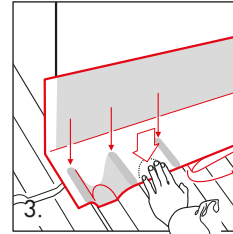

KW 0600

**KLÖBER**

**KLÖBER**

Easy-Form®  
 Universal Flashing /  
 Universelles  
 Anschlussband

[mm]	W	W <sub>1</sub>	W <sub>2</sub>	W <sub>3</sub>
200	120	80	-	-
250	120	130	-	-
300	130	170	-	-
450	170	280	-	-
600	170	200	230	-

α	a	b
α ≥ 22°	≥ 100 mm	≥ 80 mm
α < 22°	≥ 150 mm	≥ 100 mm
α < 15°	≥ 200 mm	≥ 100 mm
α ≥ 10°	≥ 200 mm	≥ 150 mm

α	a	b
α ≥ 22°	≥ 120 mm	≥ 80 mm
α < 22°	≥ 120 mm	≥ 100 mm
α ≥ 10°	≥ 120 mm	≥ 150 mm

α	a	b
α ≥ 22°	≥ 80 mm	≥ 80 mm
α < 22°	≥ 80 mm	≥ 100 mm
α ≥ 10°	≥ 80 mm	≥ 150 mm