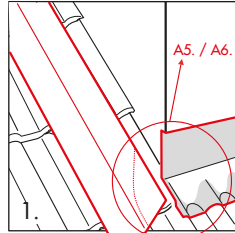

KW 0600

**KLÖBER**

**KLÖBER**

Easy-Form®  
 Universal Flashing /  
 Universelles  
 Anschlussband

[mm]	W	W <sub>1</sub>	W <sub>2</sub>	W <sub>3</sub>
200	120	80	-	-
250	120	130	-	-
300	130	170	-	-
450	170	280	-	-
600	170	200	230	-

α	a	b
α ≥ 22°	≥ 100 mm	≥ 80 mm
α < 22°	≥ 150 mm	≥ 100 mm
α < 15°	≥ 200 mm	≥ 100 mm
α ≥ 10°	≥ 200 mm	≥ 150 mm

α	a	b
α ≥ 22°	≥ 120 mm	≥ 80 mm
α < 22°	≥ 120 mm	≥ 100 mm
α ≥ 10°	≥ 120 mm	≥ 150 mm

α	a	b
α ≥ 22°	≥ 80 mm	≥ 80 mm
α < 22°	≥ 80 mm	≥ 100 mm
α ≥ 10°	≥ 80 mm	≥ 150 mm