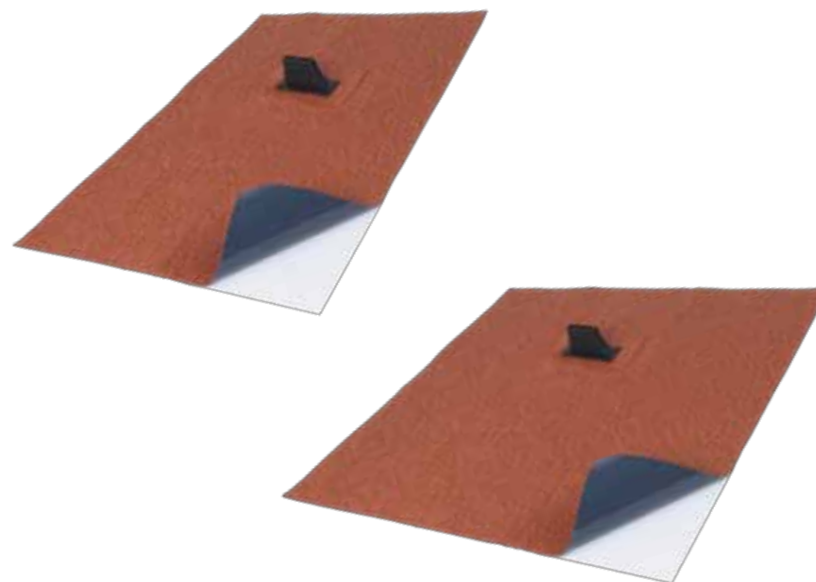

Klöber Benelux PGmbH
Herbesthaler Str. 36
B-4700 Eupen
Tel. +32 (0)87/56 10 56
Fax +32 (0)87/56 12 56
www.kloeber.be
info@kloeber.be

HPI - CZ spol. s r.o.,
Kotrčova 306
503 01 Hradec Králové
Czech Republic
Tel. +420 (0)495 800 912
Fax +420 (0)495 217 290
www.hpi-cz.cz
info@hpi-cz.cz

Klöber GmbH
Scharpenberger Str. 72-90
58256 Ennepetal
Germany
Tel. +49 (0)23 33/98 77-0
Fax +49 (0)23 33/98 77-199
Hotline +49 (0)23 33/98 77-164
www.kloeber.de
info@kloeber.de

Klöber - HPI France Sàrl
Z.I. - 6, rue de l'Energie
67720 HOERDT
France
Tel.: +33 (0) 388 68 20 60
Fax: +33 (0) 388 68 18 10
www.kloeber-hpi.fr
info@kloeber-hpi.fr

Klöber Italia S.r.l.
Via Miles 9/10
20873 Cavenago di Brianza (MB)
Italy
Tel. +39 (0)2 95 33 53 01
Fax +39 (0)2 95 33 53 00
www.kloeber.it
info@kloeber.it

Klöber - HPI Polska Sp. z o.o.
ul. 17 Stycznia 45b
02-146 Warszawa
Poland
Tel. +48 22 35 12 900
Fax: +48 22 35 12 901
www.kloeber-hpi.pl
info@kloeber-hpi.pl

Klöber Ltd
Unit 6F
East Midlands Distribution Centre
Short Lane
Castle Donington
Derbyshire, DE74 2HA
UK
Tel: +44 (0)1332 813 050
Fax: +44 (0)1332 814 033
www.kloeber.co.uk
info@kloeber.co.uk

Easy-Form® Solar-Sealing Collar /Solar-Dichtmanschette

SOLAR-LINE

Installation instructions for
Verlegeanleitung für
KW 0030
KW 0045

KLÖBER

KLÖBER