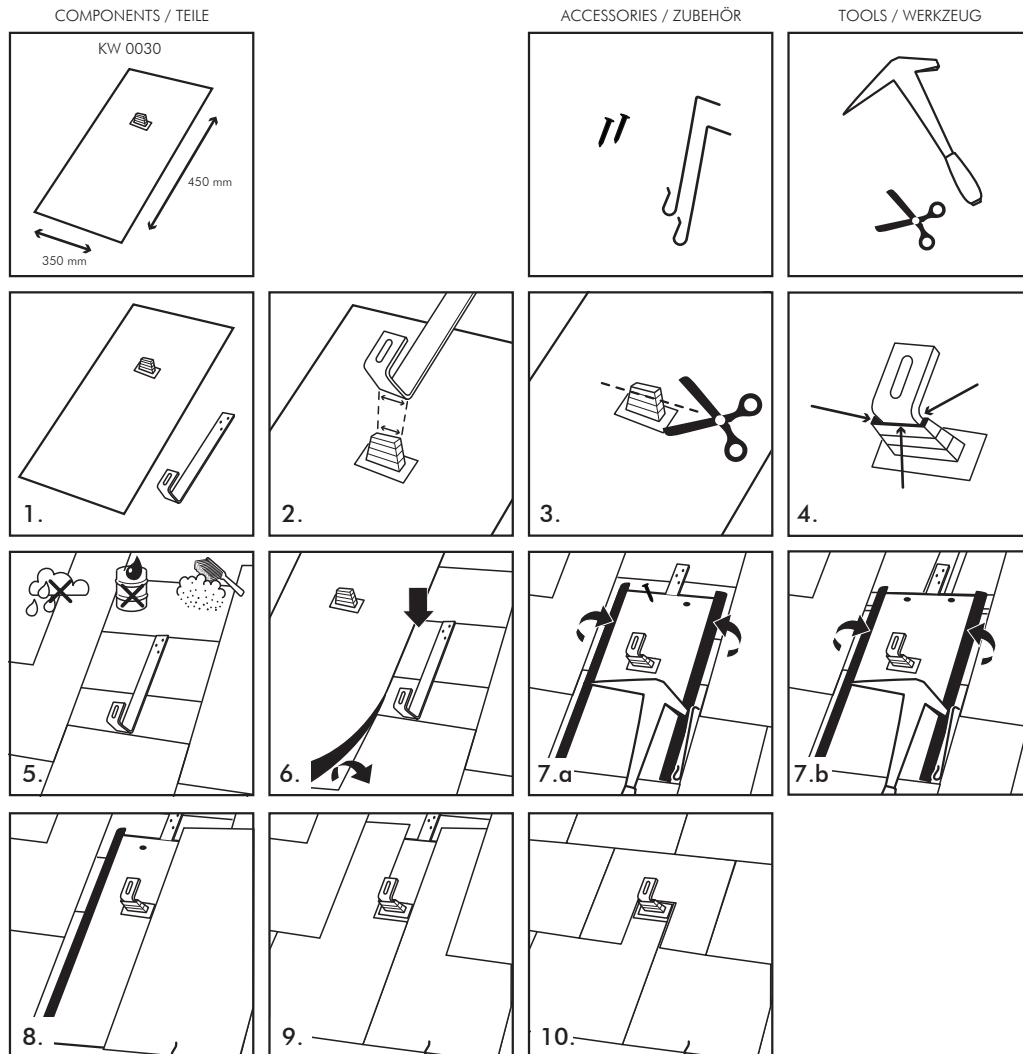

SOLAR-LINE

Installation instructions for
Verlegeanleitung für
KW 0030
KW 0045

KLÖBER

KLÖBER

Easy-Form® Solar-Sealing Collar for Slate

Easy-Form® Solar-Dichtmanschette für Schiefer

Easy-Form® Solar-Sealing Collar for Concrete and Clay Tiles